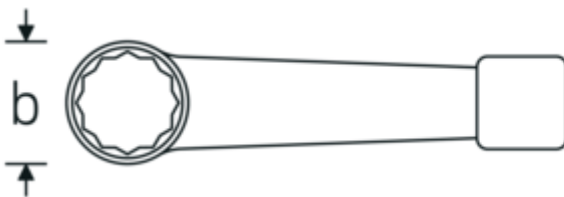

Ringslagsleutel, metrisch

4205

Artikelnr. **42050048**
GTIN **4018754024216**
Model **4205 48**

Aanwijzing.

Ringslagsleutel Maat 48mm L.240mm

Eigenschappen.

- DIN 7444
- gelegeerd staal, staalgrijs

Voordelen.

DIN 7444

Technische tekening.

Technische kenmerken.

a	22,5 mm
Breedte mm (b)	75 mm
DIN	DIN 7444
Lengte mm (L)	240 mm
Flatbreedte 1 [mm]	48 mm

Logistieke gegevens.

Diepte mm (IFS)	240
Breedte mm (IFS)	74
Hoogte mm (IFS)	22
Lengte (verpakt, mm)	240
Breedte (verpakt, mm)	74
Hoogte (verpakt, mm)	22

Volume (verpakt, dm3)	0.39072 dm3
Artikelnr.	42050048
Gewicht (bruto, KG)	0,920
Gewicht PAP (KG)	0,000
Gewicht PVC (KG)	0,000
GTIN	4018754024216
Land van oorsprong AWR	GERMANY
Regio van oorsprong	Nordrhein-Westfalen
WEEE/ElektroG	nicht ear-pflichtig
Douanetarief nr.	82041100
Verpakkingsstandaard	1
Gewicht (g)	920 g