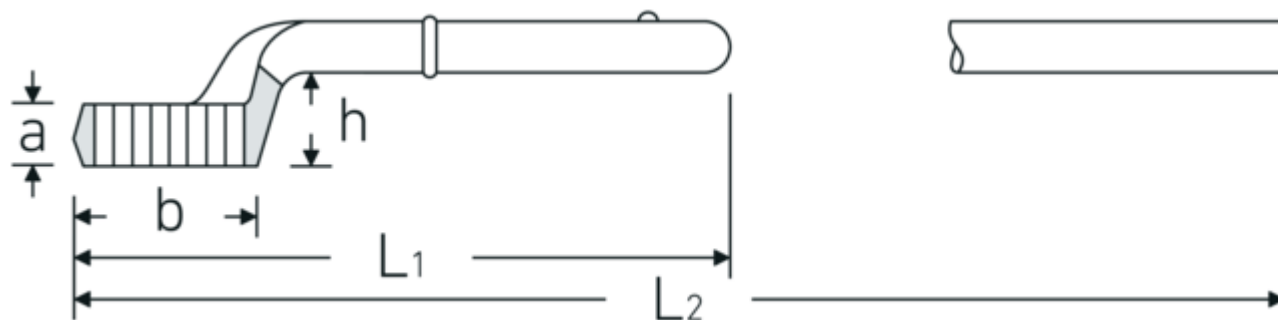

Klucze oczkowe jednostronne

5

Art. nr 42020090
GTIN 4018754023622
Modelka 5 90

Oznaczenie.

Klucz oczkowy pojedynczy do dociągania Rozmiar 90mm Dł.410mm

Właściwości.

- bez trzonu
- stal stopowa chromowa, chromowane

Rysunek techniczny.

Atrybuty techniczne.

a	45 mm
Szerokość mm (b) dla modelu	140 mm 4
Wysokość mm (h)	63 mm
L1	410 mm
L2	1100 mm
Szerokość w poprzek mieszkań 1 [mm]	90 mm

Dane logistyczne.

Głębokość mm (IFS)	410
Szerokość mm (IFS)	140
Wysokość mm (IFS)	63
Długość (w opakowaniu, mm)	420
Szerokość (w opakowaniu, mm)	140
Wysokość (w opakowaniu, mm)	63