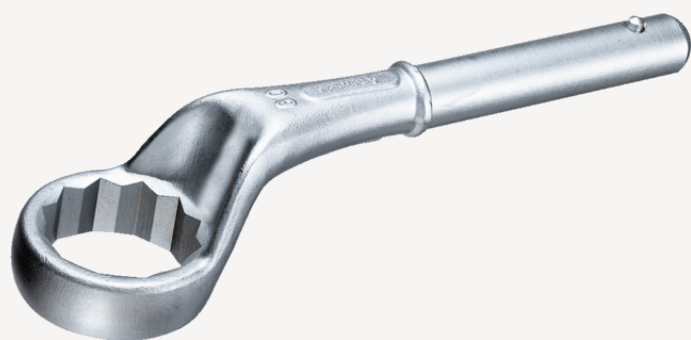

Klucze oczkowe jednostronne

5

Art. nr 42020090
GTIN 4018754023622
Modelka 5 90

Oznaczenie.

Klucz oczkowy pojedynczy do dociągania Rozmiar 90mm Dł.410mm

Właściwości.

- bez trzonu
- stal stopowa chromowa, chromowane

Rysunek techniczny.

Atrybuty techniczne.

a	45 mm
Szerokość mm (b) dla modelu	140 mm 4
Wysokość mm (h)	63 mm
L1	410 mm
L2	1100 mm
Szerokość w poprzek mieszkań 1 [mm]	90 mm

Dane logistyczne.

Głębokość mm (IFS)	410
Szerokość mm (IFS)	140
Wysokość mm (IFS)	63
Długość (w opakowaniu, mm)	420
Szerokość (w opakowaniu, mm)	140
Wysokość (w opakowaniu, mm)	63