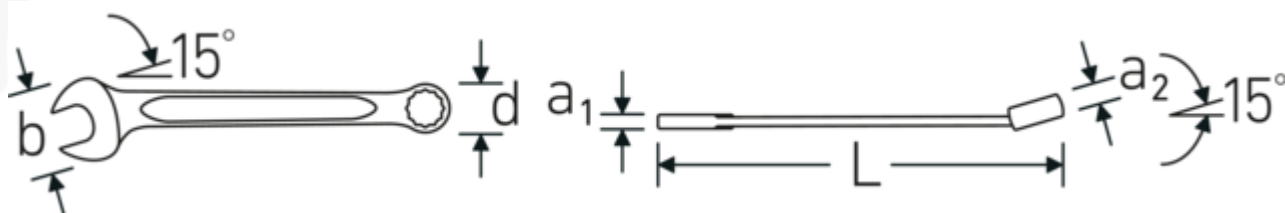

Dibujo técnico.