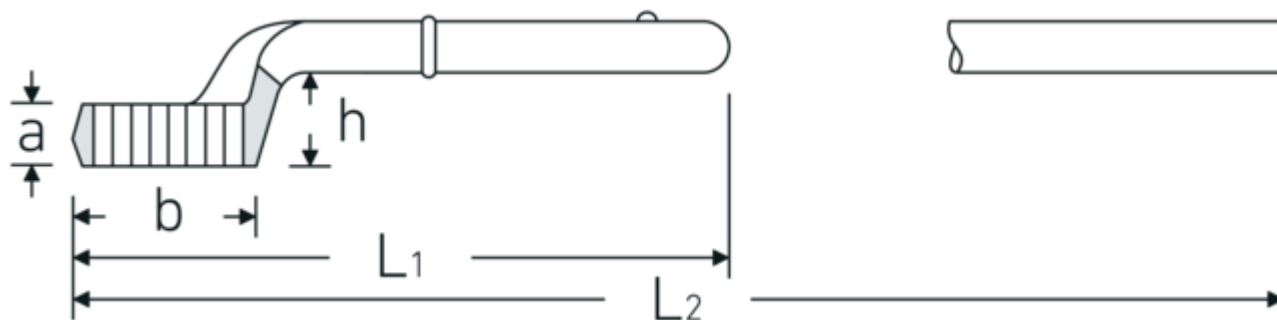

### Designazione.

Chiave ad anello chiuso rinforzata Mis. 24mm Lar.180mm

### Descrizione.

- senza leva
- Chrome-Alloy-Steel, cromate

### Attributi tecnici.

a	17 mm
Larghezza mm (b) per modello	38 mm 1
Altezza mm (h)	29,5 mm
L1	180 mm
L2	555 mm
Larghezza tra le piastre 1 [mm]	24 mm