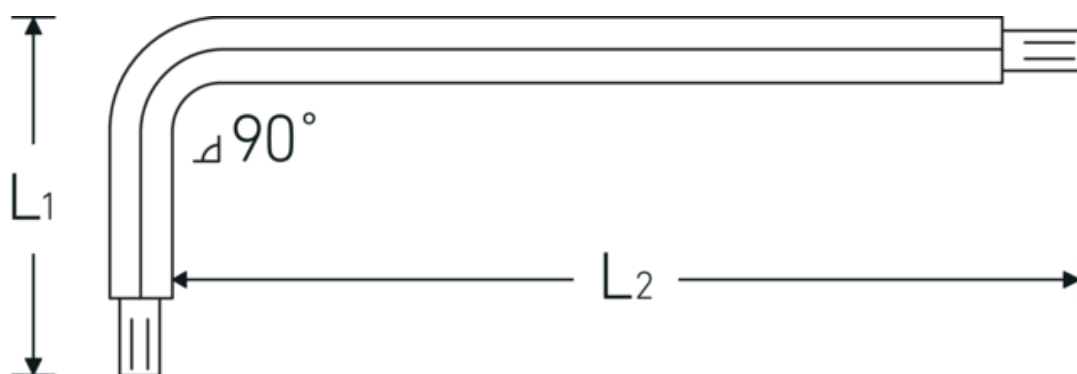

10767

Art. no. 43263015
GTIN 4018754332762
Model 10767 1.5 KUGELKOPF-
WINKELSCHRAUBENDREHER
SECHSKANT

Label. Utgång sexkant 1,5mm L.14mm x 89mm

Features.

- för insexskruv
- med kula i den långa änden
- kan vinklar upp till 25° åt alla håll
- kromvanadium, brunerade

Technical Drawing.

Technical Attributes.

| | |
|----------------------------|--------|
| Utgång sexkant utsida (mm) | 1,5 mm |
| L1 | 14 mm |
| L2 | 89 mm |

Logistics data.

| | |
|--------------------|----|
| Djup mm (IFS) | 91 |
| Bredd mm (IFS) | 14 |
| Höjd mm (IFS) | 2 |
| Längd (packad, mm) | 91 |
| Bredd (packad, mm) | 14 |

Variants.

| Art. no. | Modell no. (ERP) | Beteckning | GTIN |
|----------|--|--|---------------|
| 43263130 | 10767 1.3MM 0.050 ZOLL KUGELKOPF- WINKELSCHRAUBENDREHER SECHSKANT | Utgång sexkant 1,3mm L.12mm x 72mm | 4018754332755 |
| 43263015 | 10767 1.5 KUGELKOPF- WINKELSCHRAUBENDREHER SECHSKANT | Utgång sexkant 1,5mm L.14mm x 89mm | 4018754332762 |
| 43263002 | 10767 2 KUGELKOPF- WINKELSCHRAUBENDREHER SECHSKANT | Utgång sexkant 2mm L.16mm x 99mm | 4018754332779 |
| 43263025 | 10767 2.5 KUGELKOPF- WINKELSCHRAUBENDREHER SECHSKANT | Utgång sexkant 2,5mm L.18mm x 112mm | 4018754332786 |
| 43263003 | 10767 3 KUGELKOPF- WINKELSCHRAUBENDREHER SECHSKANT | Utgång sexkant 3mm L.20mm x 124mm | 4018754332793 |
| 43263004 | 10767 4 KUGELKOPF- WINKELSCHRAUBENDREHER SECHSKANT | Utgång sexkant 4mm L.25mm x 138mm | 4018754332809 |
| 43263005 | 10767 5 KUGELKOPF- WINKELSCHRAUBENDREHER SECHSKANT | Utgång sexkant 5mm L.28mm x 158mm | 4018754332816 |
| 43263006 | 10767 6 KUGELKOPF- WINKELSCHRAUBENDREHER SECHSKANT | Utgång sexkant 6mm L.32mm x 178mm | 4018754332823 |
| 43263008 | 10767 8 KUGELKOPF- WINKELSCHRAUBENDREHER SECHSKANT | Utgång sexkant 8mm L.36mm x 198mm | 4018754332830 |