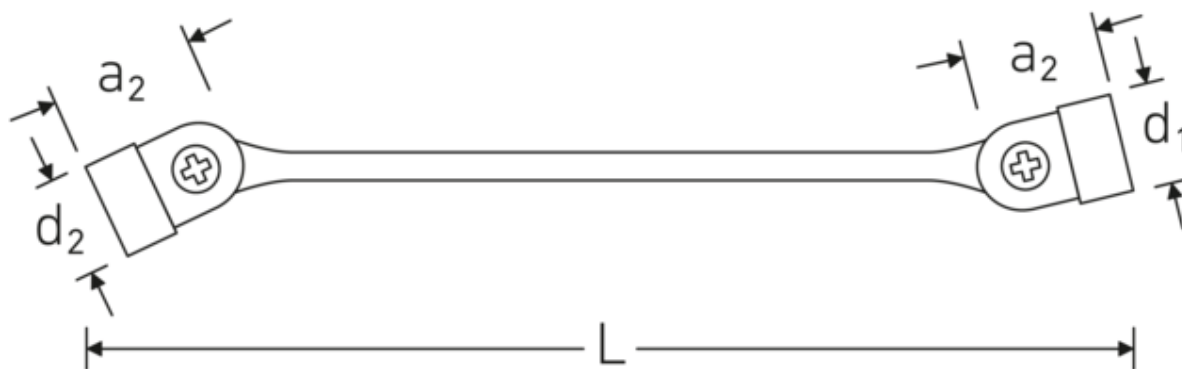

FLEXI 29

Art. no. **43011719**
GTIN **4018754025770**
Model **FLEXI 29 17 x 19**

Label. Stl. 17 x 19 mm L.250mm

Features.

- tolvkant
- kromlegerat stål, förkromade

Technologies and features.

Anti-Slip-Drive

Den speciella AS-Drive-profilen möjliggör hög kraftöverföring till skruvarnas och bultarnas ytor utan att skada dem. Detta förhindrar också att skruvhuvudet slits av.

Dubbel T-profil

Våra kombinations- och u-ringnycklar har en extra fördjupning i mitten av verktyget. Precis som principen med en dubbel T-balk ger detta en enorm bärförmåga och maximal styrka samtidigt som vikten minskas.

Technical Drawing.

Technical Attributes.

a1	23,7 mm
a2	26,3 mm
Utgångsprofil	tolvkant AS-drive
d1	39 mm
d2	41 mm
Längd mm (L)	250 mm
Nyckelstorlek 1 [mm]	17 mm
Nyckelstorlek 2 [mm]	19 mm

Logistics data.

Djup mm (IFS)	252
Bredd mm (IFS)	26
Höjd mm (IFS)	26
Längd (packad, mm)	254
Bredd (packad, mm)	73
Höjd (packad, mm)	55
Volym (förpackad, dm ³)	1.01981 dm ³
Art. no.	43011719
Vikt (brutto, kg)	1,385
Vikt PAP (kg)	0,000
Vikt PVC (kg)	0,012
GTIN	4018754025770
Ursprungsland AWR	GERMANY
Ursprungsregion	Nordrhein-Westfalen
WEEE/ElektroG	nicht ear-pflichtig
Tulltaxa nr.	82041100
Förpackningsstandard	5
Vikt (g)	277 g