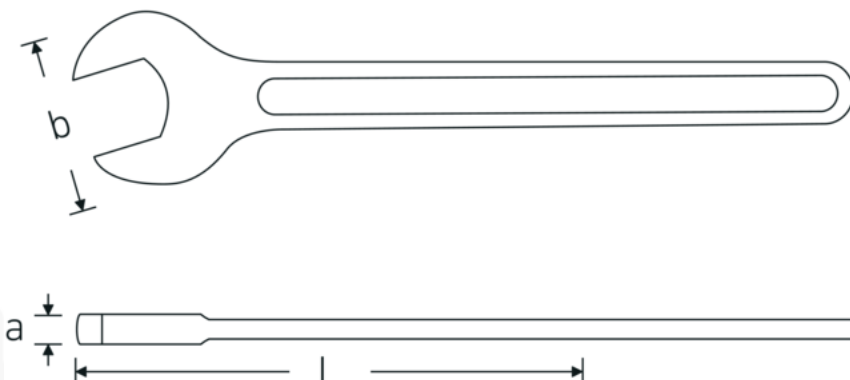

## Llaves de una sola boca

**4004**

Núm. art. **40040950**  
GTIN **4018754018468**  
Modelo **4004 95**

**Designación.** Llave de una boca SW 95mm Long.847mm

**Descripción.**

- DIN 894 asta 85 mm
- acero especial, gris acero

## Ventajas.

DIN 894 hasta 85 mm

## Dibujo técnico.

## Atributos técnicos.

a 25 mm  
Anchura mm (b) 195 mm