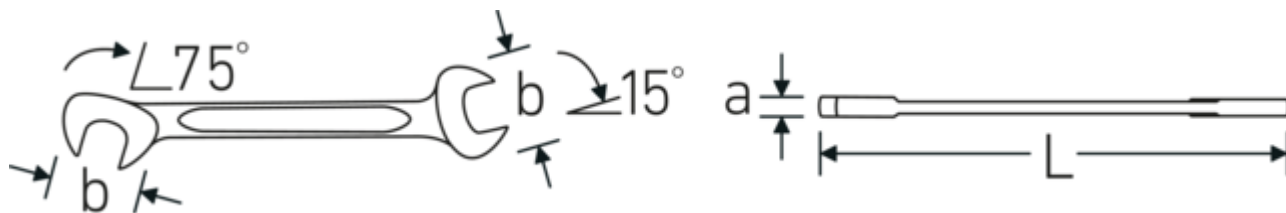

Teknisk tegning.

Tekniske egenskaber.

Antal værktøjer	13 stk.
Område	5/32-9/16
Model nr.	12a/13

Logistiske data.

Dybde mm. (IFS)	165
Bredde mm. (IFS)	140
Højde mm. (IFS)	15
Længde (pakket, mm.)	165
Bredde (pakket, mm.)	140
Højde (pakket, mm.)	15
Volym (förpackad, dm3)	0.3465 dm3
Art. nr.	96404654
Vægt (brutto, kg)	0,320
Vægt PAP (kg)	0,000
Vægt PVC (kg)	0,005
GTIN	4018754080830
Oprindelsesland AWR	GERMANY
Oprindelsesregion	Nordrhein-Westfalen
WEEE/ElektroG	nicht ear-pflichtig
Toldtarif nr.	82041100
Pakkestandard	1
Vægt (g)	320 g

Stykliste.

91101046

40463434
Dobbeltgaffelnøgle lille
ELECTRIC

40463232
Dobbeltgaffelnøgle lille
ELECTRIC

40462828
Dobbeltgaffelnøgle lille
ELECTRIC