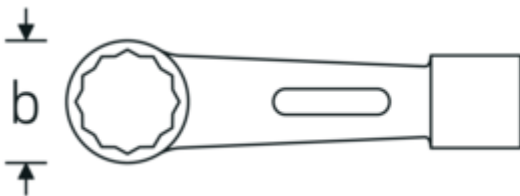

Ringslagsleutel

StahlwilleSTABIL® 8

Artikelnr. 42010041
GTIN 4018754023172
Model 8 41

Aanwijzing.

Ringslagsleutel Maat 41 mm L.200mm

Eigenschappen.

StahlwilleSTABIL®
• Chrome-Alloy-Steel, groen gelakt

Technische tekening.

Technische kenmerken.

a	29 mm
Breedte mm (b)	59 mm
Lengte mm (L)	200 mm
Flatbreedte 1 [mm]	41 mm

Logistieke gegevens.

Diepte mm (IFS)	200
Breedte mm (IFS)	60
Hoogte mm (IFS)	30
Lengte (verpakt, mm)	200

Breedte (verpakt, mm)	60
Hoogte (verpakt, mm)	30
Volume (verpakt, dm3)	0.36 dm3
Artikelnr.	42010041
Gewicht (bruto, KG)	0,905
Gewicht PAP (KG)	0,000
Gewicht PVC (KG)	0,000
GTIN	4018754023172
Land van oorsprong AWR	GERMANY
Regio van oorsprong	Nordrhein-Westfalen
WEEE/ElektroG	nicht ear-pflichtig
Douanetarief nr.	82041100
Verpakkingsstandaard	1
Gewicht (g)	896 g