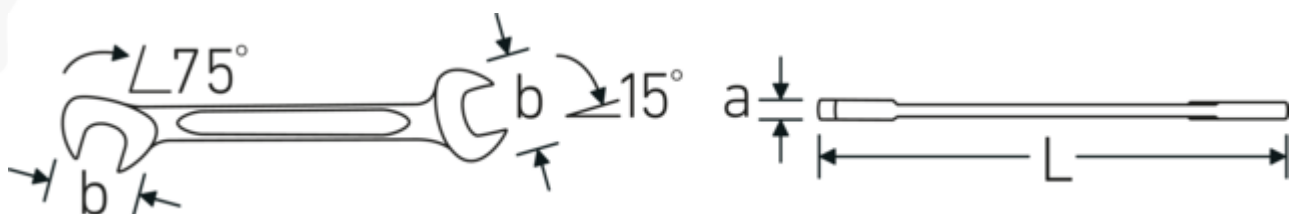

ELECTRIC 12

Art. no. 40063535
GTIN 4018754018680
Model ELECTRIC 12 3,5

Label. Stl. 3.5 mm L.70mm

Features. • kromlegerat stål, förkromade

Technologies and features.

Dubbel T-profil

Våra kombinations- och u-ringnycklar har en extra fördjupning i mitten av verktyget. Precis som principen med en dubbel T-balk ger detta en enorm bärförmåga och maximal styrka samtidigt som vikten minskas.

Offset Shaft Design

Våra skiftnycklar är specialutformade med extra förstärkning i de belastningszoner där den största kraften appliceras - nämligen vid förbindelsen mellan käften och skaftet - för att förhindra deformation.

Technical Drawing.

Technical Attributes.

a	2 mm
Bredd mm (b)	10.5 mm
Längd mm (L)	70 mm
Käkens position	15/75 °
Nyckelstorlek 1 [mm]	3.5 mm
Nyckelstorlek 2 [mm]	3.5 mm

Logistics data.

Djup mm (IFS)	70
Bredd mm (IFS)	11
Höjd mm (IFS)	2
Längd (packad, mm)	90
Bredd (packad, mm)	40
Höjd (packad, mm)	7
Volym (förpackad, dm3)	0.0252 dm3
Art. no.	40063535
Vikt (brutto, kg)	0,053
Vikt PAP (kg)	0,000
Vikt PVC (kg)	0,002
GTIN	4018754018680
Ursprungsland AWR	GERMANY
Ursprungsregion	Nordrhein-Westfalen
WEEE/ElektroG	nicht ear-pflichtig
Tulltaxa nr.	82041100
Förpackningsstandard	10
Vikt (g)	5 g