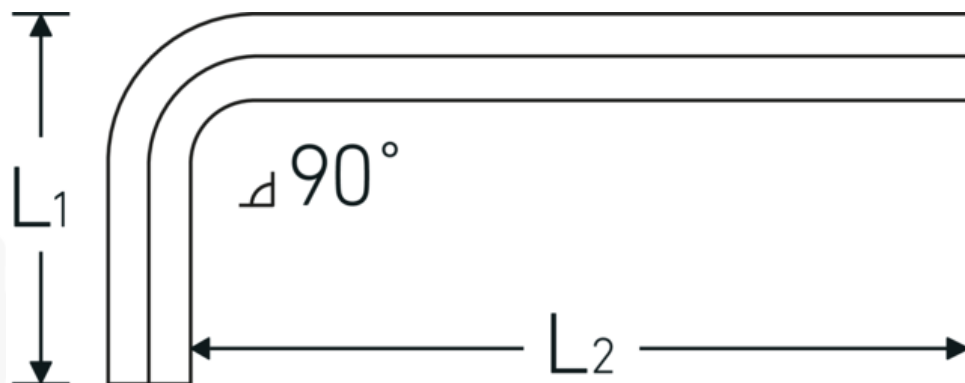

Klucze trzpieniowe

10760

Art. nr **43153250**
GTIN **4018754332106**
Modelka **10760 2.5**
WINKELSCHRAUBENDREHER
SECHSKANT

Oznaczenie.

Wkrętaki kątowe Wyjście sześciokątne 2,5mm Dt.20,5mm x 58,5mm

Właściwości.

- DIN ISO 2936
- do śrub z gniazdem sześciokątnym
- stal chromowo-wanadowa
- nikiowane (rozm. 0,7; 0,9; 1,3 mm oksydowane)

Zalety.

DIN ISO 2936

Rysunek techniczny.

Atrybuty techniczne.

Profil wyjściowy	Sześciokąt
Zewnętrzny sześciokąt wyjściowy (mm)	2,5 mm
DIN	DIN ISO 2936
L1	20,5 mm
L2	58,5 mm

Dane logistyczne.

Głębokość mm (IFS)	57
Szerokość mm (IFS)	20
Wysokość mm (IFS)	3
Długość (w opakowaniu, mm)	175
Szerokość (w opakowaniu, mm)	100
Wysokość (w opakowaniu, mm)	4
Objętość (w opakowaniu, dm ³)	0.07 dm ³
Art. nr	43153250
Waga (brutto, kg)	0,034
Waga PAP (kg)	0,000
Waga PVC (kg)	0,004
GTIN	4018754332106
Kraj pochodzenia AWR	GERMANY
Region pochodzenia	Nordrhein-Westfalen
WEEE/ElektroG	nicht ear-pflichtig
Nr taryfy celnej	82054000
Standard pakowania	10
Waga (g)	4 g

Variants.

Art. nr	Nr modelu (ERP)	Oznaczenie	GTIN
43153090	10760 0.9MM 0.035 ZOLL WINKELSCHRAUBENDREHER SECHSKANT	Wkrętaki kątowe Wyjście sześciokątne 0,9mm Dł.11mm x 33mm	4018754332069
43153130	10760 1.3MM 0.050 ZOLL WINKELSCHRAUBENDREHER SECHSKANT	Wkrętaki kątowe Wyjście sześciokątne 1,3mm Dł.13mm x 41mm	4018754332076
43153150	10760 1.5 WINKELSCHRAUBENDREHER SECHSKANT	Wkrętaki kątowe Wyjście sześciokątne 1,5mm Dł.15,5mm x 46,5mm	4018754332083
43153002	10760 2 WINKELSCHRAUBENDREHER SECHSKANT	Wkrętaki kątowe Wyjście sześciokątne 2mm Dł.18mm x 52mm	4018754332090
43153250	10760 2.5 WINKELSCHRAUBENDREHER SECHSKANT	Wkrętaki kątowe Wyjście sześciokątne 2,5mm Dł.20,5mm x 58,5mm	4018754332106