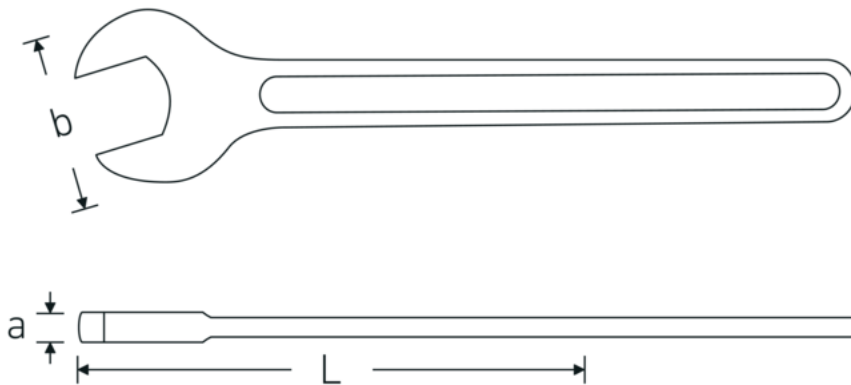

4004

Art. no. **40040500**
GTIN **4018754018376**
Model **4004 50**

Label. Stl. 50mm L.412mm

Features.

- DIN 894 upp till 85 mm
- specialstål, stålgrå

Technical Drawing.

Technical Attributes.

a	17 mm
Bredd mm (b)	102 mm
DIN	DIN 894
Längd mm (L)	412 mm
Nyckelstorlek 1 [mm]	50 mm

Logistics data.

Djup mm (IFS)	413
Bredd mm (IFS)	103
Höjd mm (IFS)	17
Längd (packad, mm)	413
Bredd (packad, mm)	103
Höjd (packad, mm)	17
Volym (förpackad, dm ³)	0.723163 dm ³

Art. no.	40040500
Vikt (brutto, kg)	1,003
Vikt PAP (kg)	0,000
Vikt PVC (kg)	0,000
GTIN	4018754018376
Ursprungsland AWR	GERMANY
Ursprungsregion	Nordrhein-Westfalen
WEEE/ElektroG	nicht ear-pflichtig
Tulltaxa nr.	82041100
Förpackningsstandard	1
Vikt (g)	1003 g

Variants.

Art. no.	Modell no. (ERP)	Beteckning	GTIN
40040240	4004 24	Stl. 24mm L.215mm	4018754018307
40040270	4004 27	Stl. 27mm L.238mm	4018754018314
40040300	4004 30	Stl. 30mm L.261mm	4018754018321
40040320	4004 32	Stl. 32mm L.273mm	4018754018338
40040360	4004 36	Stl. 36mm L.300mm	4018754018345
40040410	4004 41	Stl. 41mm L.335mm	4018754018352
40040460	4004 46	Stl. 46mm L.369mm	4018754018369
40040500	4004 50	Stl. 50mm L.412mm	4018754018376
40040550	4004 55	Stl. 55mm L.457mm	4018754018383
40040600	4004 60	Stl. 60mm L.492mm	4018754018390
40040650	4004 65	Stl. 65mm L.528mm	4018754018406
40040700	4004 70	Stl. 70mm L.572mm	4018754018413
40040750	4004 75	Stl. 75mm L.608mm	4018754018420
40040800	4004 80	Stl. 80mm L.645mm	4018754018437
40040850	4004 85	Stl. 85mm L.690mm	4018754018444
40040900	4004 90	Stl. 90mm L.690mm	4018754018451
40040950	4004 95	Stl. 95mm L.847mm	4018754018468
40041000	4004 100	Stl. 100mm L.847mm	4018754224760
40041050	4004 105	Stl. 105mm L.1000mm	4018754018482
40041100	4004 110	Stl. 110mm L.1000mm	4018754224777
40041150	4004 115	Stl. 115mm L.1000mm	4018754224784
40041200	4004 120	Stl. 120mm L.1000mm	4018754224791