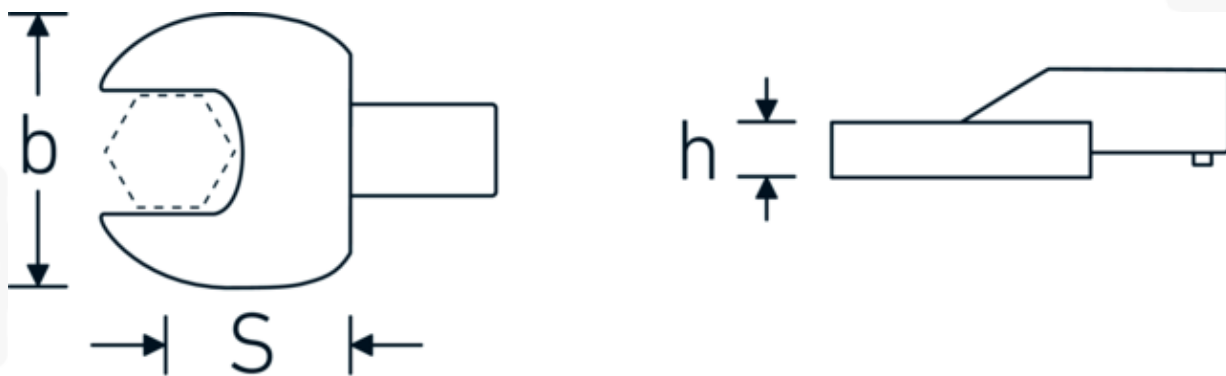

### Aanwijzing.

Insteeksteeksleutel Maat 32mm Wkz.Aufn.22 x 28

## Technische kenmerken.

Breedte mm (b)	67 mm
Afmeting gereedschapshouder [vierkant inwendig]	22 x 28 mm
Hoogte mm (h)	15 mm
S	55 mm
Sleutelplaatdikte [mm]	32 mm