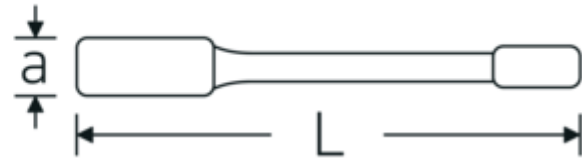

Technical Attributes.

a	15 mm
Width mm (b)	42.5 mm
DIN	DIN 7444
Length mm (L)	160 mm
Spanner size 1 [mm]	24 mm

Logistics data.

Depth mm (IFS)	165
Width mm (IFS)	43
Height mm (IFS)	15
Length (packed, mm)	165
Width (packed, mm)	43
Height (packed, mm)	15
Volume (packed, dm3)	0.106425 dm3
Product no.	42050024
Weight (gross, kg)	0,260
Weight PAP (kg)	0,000
Weight PVC (kg)	0,003

GTIN	4018754024063
Country of origin AWR	GERMANY
Region of origin	Nordrhein-Westfalen
WEEE/ElektroG	nicht ear-pflichtig
Customs tariff no.	82041100
Packing standard	1
Weight	200 g

Variants.

Product no.	Model no. (ERP)	Description	GTIN
42050024	4205 24	Striking face ring spanner Spanner size 24mm L.160mm	4018754024063
42050026	4205 26	Striking face ring spanner Spanner size 26mm L.160mm	4018754024070
42050027	4205 27	Striking face ring spanner Spanner size 27mm L.180mm	4018754024087
42050028	4205 28	Striking face ring spanner Spanner size 28mm L.180mm	4018754024094
42050030	4205 30	Striking face ring spanner Spanner size 30mm L.190mm	4018754024100
42050032	4205 32	Striking face ring spanner Spanner size 32mm L.195mm	4018754024117
42050033	4205 33	Striking face ring spanner Spanner size 33mm L.195mm	4018754024124
42050036	4205 36	Striking face ring spanner Spanner size 36mm L.205mm	4018754024131
42050037	4205 37	Striking face ring spanner Spanner size 37mm L.205mm	4018754024148
42050038	4205 38	Striking face ring spanner Spanner size 38mm L.205mm	4018754024155
42050041	4205 41	Striking face ring spanner Spanner size 41mm L.225mm	4018754024179
42050042	4205 42	Striking face ring spanner Spanner size 42mm L.225mm	4018754024186
42050046	4205 46	Striking face ring spanner Spanner size 46mm L.240mm	4018754024193
42050047	4205 47	Striking face ring spanner Spanner size 47mm L.240mm	4018754024209
42050048	4205 48	Striking face ring spanner Spanner size 48mm L.240mm	4018754024216
42050050	4205 50	Striking face ring spanner Spanner size 50mm L.250mm	4018754024223