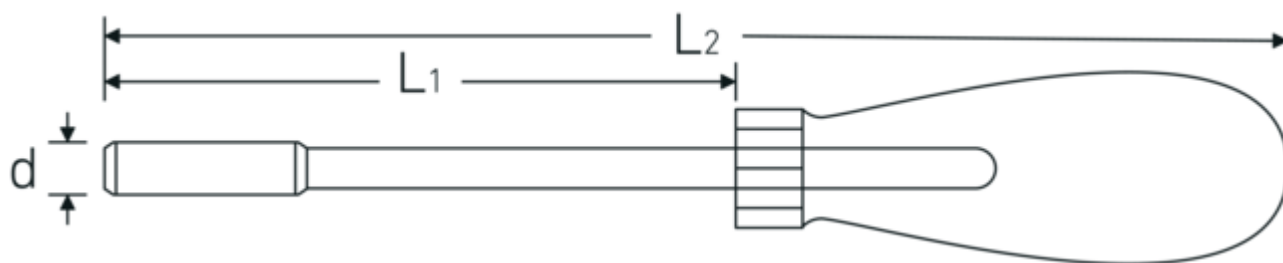

Spärrskruvmejslar för bits

4008-1

Art. no. 18120001
GTIN 4018754238910
Model 4008-1

Label. 1/4" L.250mm

- Features.**
- ändrar enkelt riktningen (vänster, höger och fast) genom att kort vrida på ringen
 - ergonomiskt format, halksäkert 2-komponenthandtag för optimal kraftöverföring
 - förvaringsutrymme för 6 bits i handtaget; öppnas med knapptryckning (strl. 1)
 - för BITS-skruvmejselinsatser med yttre sexkant 1/4" DIN 3126/ISO 1173 form C 6,3
 - 1/4" hylsor kan användas med adapter nr 3115/1 (yttre sexkant och ytterfyrcant 1/4")
 - enkelt bitsbyte genom insexkant med magnet
 - räfflad del för snabb inskruvning av skruvarna
 - mycket motståndskraftig mekanism med 48 tänder (7,5° arbetsvinkel)

Technical Drawing.

Technical Attributes.

Antal tänder	48
Arbetsvinkel	7.5 °
d	10 mm
DIN	DIN 3126 / ISO 1173 Form C 6,3
Stl.	1
Invändig Sexkant [tum]	1/4 "
L1	127 mm
L2	250 mm

Logistics data.

Djup mm (IFS)	285
Bredd mm (IFS)	50
Höjd mm (IFS)	44
WEEE/ElektroG	nicht ear-pflichtig
Längd (packad, mm)	265
Bredd (packad, mm)	70
Höjd (packad, mm)	45
Volym (förpackad, dm ³)	0.83475 dm ³
Art. no.	18120001
Vikt (brutto, kg)	0,220