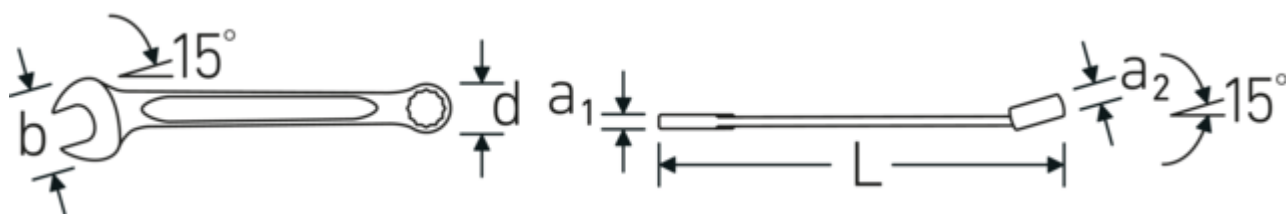

Attributi tecnici.

a1	7,8 mm
a2	14 mm
Larghezza mm (b)	53 mm
d	34,9 mm
DIN	DIN 3113 Form A / ISO 7738 Form A
Lunghezza mm (L)	280 mm
Posizione della bocca	15 °
Superficie	zinco-cromato
Larghezza tra le piastre 1 [mm]	24 mm
Posizione dell'anello	15 °
Larghezza tra le piastre 2 [mm]	24 mm
t	5 mm

Dati logistici.

Profondità mm (IFS)	282
Larghezza mm (IFS)	52
Altezza mm (IFS)	21
Lunghezza (imballata, mm)	290
Larghezza (imballata, mm)	70
Altezza (imballata, mm)	53
Volume (imballato, dm3)	1.0759 dm3
N° Art.	40082424
Peso (lordo, kg)	1,305
Peso PAP (kg)	0,000
Peso PVC (kg)	0,013
GTIN	4018754018895
Paese di origine AWR	GERMANY
Regione di origine	Nordrhein-Westfalen
RAEE/Legge sull'elettricità	nicht ear-pflichtig