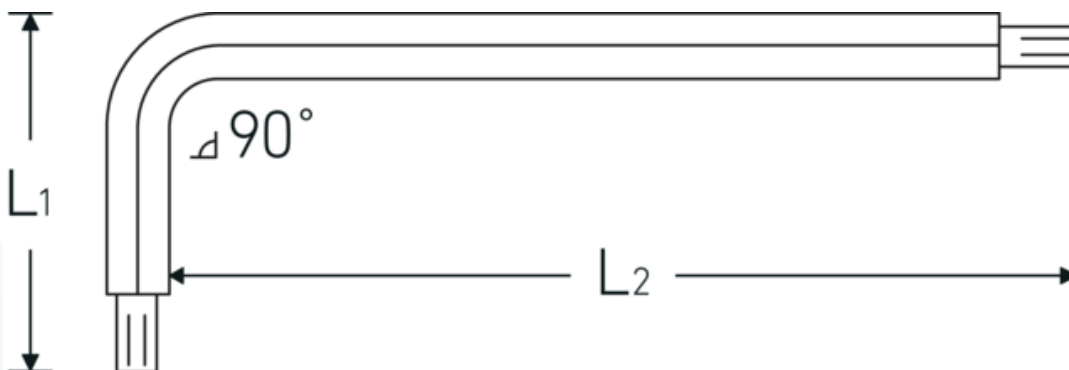

Kuglehoved-vinkelstiftnøgle

10767

Art. nr. 43263005
GTIN 4018754332816
Model 10767 5 KUGELKOPF-
WINKELSCHRAUBENDREHER
SECHSKANT

Betegnelse.

Kuglehoved-vinkelstiftnøgle Sekskantsdrev 5mm L.28mm x 158mm

Egenskaber.

- til skruer med indiv. sekskant
- med kuglehoved i den lange ende af kling
- svingvinkel indtil 25° til hver side
- Chrom-Vanadium, bruneret

Fordele.

til skruer med indvendig sekskant

Teknisk tegning.

Tekniske egenskaber.

Udgangsprofil	Sekskant
Udvendig sekskant (mm.)	5 mm
L1	28 mm
L2	158 mm

Logistiske data.

Dybde mm. (IFS)	162
Bredde mm. (IFS)	32
Højde mm. (IFS)	6
Længde (pakket, mm.)	350
Bredde (pakket, mm.)	100
Højde (pakket, mm.)	7
Volym (förpackad, dm3)	0.245 dm3
Art. nr.	43263005
Vægt (brutto, kg)	0,314
Vægt PAP (kg)	0,000
Vægt PVC (kg)	0,006
GTIN	4018754332816
Oprindelsesland AWR	GERMANY
Oprindelsesregion	Nordrhein-Westfalen
WEEE/ElektroG	nicht ear-pflichtig
Toldtarif nr.	82054000
Pakkestandard	10
Vægt (g)	30 g

Varianter.

Art. nr.	Model nr. (ERP)	Betegnelse	GTIN
43263130	10767 1.3MM 0.050 ZOLL KUGELKOPF- WINKELSCHRAUBENDREHER SECHSKANT	Kuglehoved-vinkelstiftnøgle Sekskantsdrev 1,3mm L.12mm x 72mm	4018754332755
43263015	10767 1.5 KUGELKOPF- WINKELSCHRAUBENDREHER SECHSKANT	Kuglehoved-vinkelstiftnøgle Sekskantsdrev 1,5mm L.14mm x 89mm	4018754332762
43263002	10767 2 KUGELKOPF- WINKELSCHRAUBENDREHER SECHSKANT	Kuglehoved-vinkelstiftnøgle Sekskantsdrev 2mm L.16mm x 99mm	4018754332779
43263025	10767 2.5 KUGELKOPF- WINKELSCHRAUBENDREHER SECHSKANT	Kuglehoved-vinkelstiftnøgle Sekskantsdrev 2,5mm L.18mm x 112mm	4018754332786
43263003	10767 3 KUGELKOPF- WINKELSCHRAUBENDREHER SECHSKANT	Kuglehoved-vinkelstiftnøgle Sekskantsdrev 3mm L.20mm x 124mm	4018754332793
43263004	10767 4 KUGELKOPF- WINKELSCHRAUBENDREHER SECHSKANT	Kuglehoved-vinkelstiftnøgle Sekskantsdrev 4mm L.25mm x 138mm	4018754332809