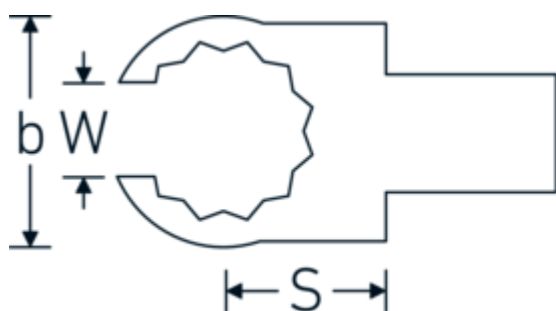

OPEN RING-Einsteckwerkzeug

733/10

Art.-Nr. 58231011
GTIN 4018754034369
Modell 733/10 11

Bezeichnung.

OPEN RING-Einsteckwerkzeug SW 11mm Wkz.Aufn.9 x 12

Eigenschaften.

- Doppelsechskant mit AS-Drive-Profil
- für Drehmomentschlüssel mit Vierkantaufnahme
- Verchromung über Nickel, dauerhaft und abplatzsicher
- im Gesenk geschmiedet, gehärtet und im Ölbad abgekühlt
- stark belastbar, außergewöhnlich langlebig

Technische Zeichnung.

Technische Attribute.

Breite mm (b)	22,5 mm
Größe Wkz.-Aufnahme [Innenvierkant]	9 x 12 mm
Höhe mm (h)	11 mm
S	17,5 mm
Schlüsselweite [mm]	11 mm

Logistikdaten.

Tiefe mm (IFS)	44
Breite mm (IFS)	23
Höhe mm (IFS)	14
WEEE/ElektroG	nicht ear-pflichtig
Länge (verpackt, mm)	50
Breite (verpackt, mm)	26

Varianten.

Art.-Nr.	Modell-Nr. (ERP)	Bezeichnung	GTIN
58231010	733/10 10	OPEN RING-Einsteckwerkzeug SW 10mm Wkz.Aufn.9 x 12	4018754034352
58231011	733/10 11	OPEN RING-Einsteckwerkzeug SW 11mm Wkz.Aufn.9 x 12	4018754034369
58231012	733/10 12	OPEN RING-Einsteckwerkzeug SW 12mm Wkz.Aufn.9 x 12	4018754034376
58231013	733/10 13	OPEN RING-Einsteckwerkzeug SW 13mm Wkz.Aufn.9 x 12	4018754034383
58231014	733/10 14	OPEN RING-Einsteckwerkzeug SW 14mm Wkz.Aufn.9 x 12	4018754034390
58231016	733/10 16	OPEN RING-Einsteckwerkzeug SW 16mm Wkz.Aufn.9 x 12	4018754085163
58231017	733/10 17	OPEN RING-Einsteckwerkzeug SW 17mm Wkz.Aufn.9 x 12	4018754034406
58231018	733/10 18	OPEN RING-Einsteckwerkzeug SW 18mm Wkz.Aufn.9 x 12	4018754034413
58231019	733/10 19	OPEN RING-Einsteckwerkzeug SW 19mm Wkz.Aufn.9 x 12	4018754034420
58231021	733/10 21	OPEN RING-Einsteckwerkzeug SW 21mm Wkz.Aufn.9 x 12	4018754085170
58231022	733/10 22	OPEN RING-Einsteckwerkzeug SW 22mm Wkz.Aufn.9 x 12	4018754034437
58231024	733/10 24	OPEN RING-Einsteckwerkzeug SW 24mm Wkz.Aufn.9 x 12	4018754034444