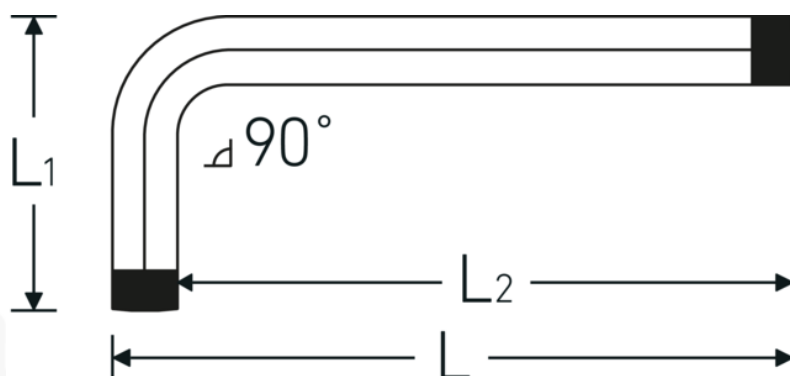

Klucze trzpieniowe

10766

Art. nr 43223009
GTIN 4018754332571
Modelka 10766 T9
WINKELSCHRAUBENDREHER
TORX

Oznaczenie. Wkrętaki kątowe Dł.16mm x 48mm

Właściwości.

- do śrub z gniazdem TORX®
- stal chromowo-wanadowa, chromowane

Zalety.

do wkrętów wewnętrznych TORX®

Rysunek techniczny.

Atrybuty techniczne.

Profil wyjściowy TORX®
Rozmiar profilu wyjściowego T9

Dane logistyczne.

Głębokość mm (IFS) 58
Szerokość mm (IFS) 3

L1	16 mm	Wysokość mm (IFS)	3
L2	48 mm	Długość (w opakowaniu, mm)	170
		Szerokość (w opakowaniu, mm)	100
		Wysokość (w opakowaniu, mm)	4
		Objętość (w opakowaniu, dm ³)	0.068 dm ³
		Art. nr	43223009
		Waga (brutto, kg)	0,040
		Waga PAP (kg)	0,000
		Waga PVC (kg)	0,004
		GTIN	4018754332571
		Kraj pochodzenia AWR	GERMANY
		Region pochodzenia	Nordrhein-Westfalen
		WEEE/ElektroG	nicht ear-pflichtig
		Nr taryfy celnej	82054000
		Standard pakowania	10
		Waga (g)	3 g

Variants.

Art. nr	Nr modelu (ERP)	Oznaczenie	GTIN
43223008	10766 T8 WINKELSCHRAUBENDREHER TORX	Wkrętaki kątowe Dt.16mm x 44mm	4018754332564
43223009	10766 T9 WINKELSCHRAUBENDREHER TORX	Wkrętaki kątowe Dt.16mm x 48mm	4018754332571
43223010	10766 T10 WINKELSCHRAUBENDREHER TORX	Wkrętaki kątowe Dt.17mm x 51mm	4018754332588
43223015	10766 T15 WINKELSCHRAUBENDREHER TORX	Wkrętaki kątowe Dt.18mm x 54mm	4018754332595
43223020	10766 T20 WINKELSCHRAUBENDREHER TORX	Wkrętaki kątowe Dt.19mm x 57mm	4018754332601
43223025	10766 T25 WINKELSCHRAUBENDREHER TORX	Wkrętaki kątowe Dt.20mm x 60mm	4018754332618
43223027	10766 T27 WINKELSCHRAUBENDREHER TORX	Wkrętaki kątowe Dt.21mm x 64mm	4018754332625

43223030	10766 T30 WINKELSCHRAUBENDREHER TORX	Wkręta kątowe Dt.24mm x 70mm	4018754332632
43223040	10766 T40 WINKELSCHRAUBENDREHER TORX	Wkręta kątowe Dt.26mm x 76mm	4018754332649

GTIN-Code.

STAHLWILLE-POLSKA Sp. z o.o.