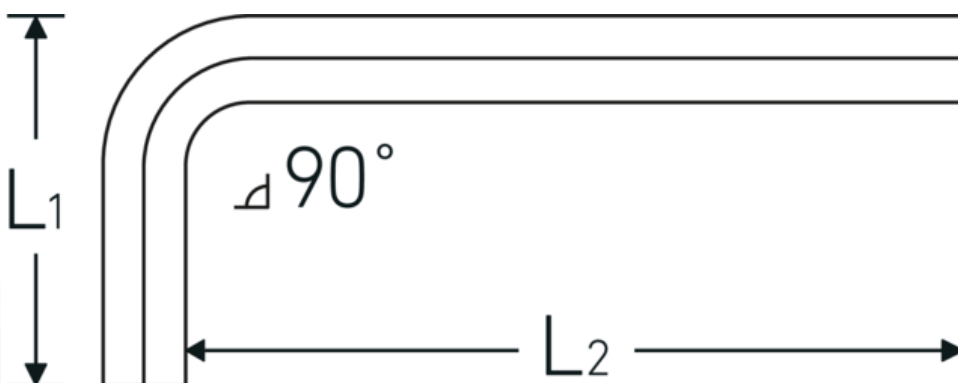

Technische tekening.

Technische kenmerken.

Uitvoerprofiel

Zeskant

Logistieke gegevens.

Diepte mm (IFS)

66