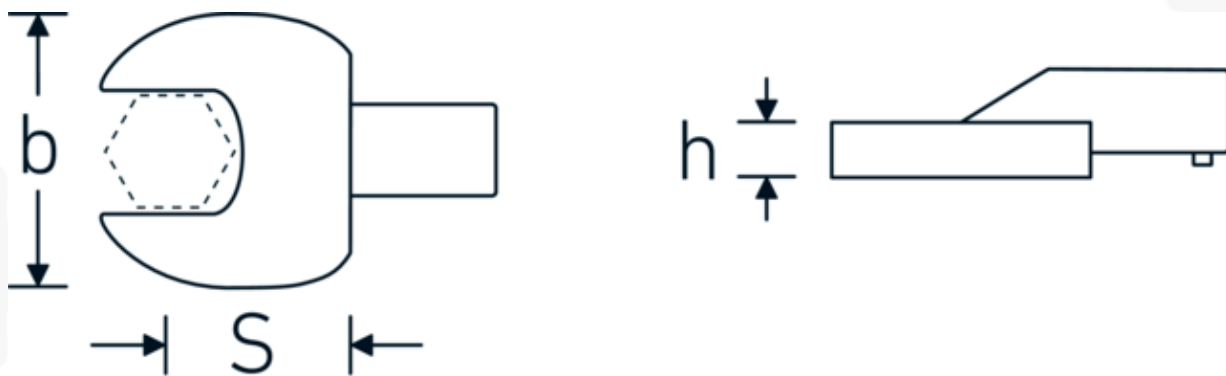

Insteeksteeksleutel

731/100

Artikelnr. 58211050
GTIN 4018754238729
Model 731/100 SW 50

Aanwijzing.

Insteeksteeksleutel Maat 50mm Wkz.Aufn.22 x 28

Eigenschappen.

- Voor momentsleutels met vierkante mof
- Vastgezet door penvergrendeling
- Verchroomd over nikkel, duurzaam en spaanbestendig
- Gesmeed, gehard en gekoeld in een oliebad
- Extreem veerkrachtig, uitzonderlijk duurzaam

Voordelen.

Voor momentsleutels met vierkantopname

Technische tekening.

Technische kenmerken.

Breedte mm (b)	104 mm
Afmeting gereedschapshouder [vierkant inwendig]	22 x 28 mm
Hoogte mm (h)	18 mm
S	55 mm
Sleutelplaatdikte [mm]	50 mm

Logistieke gegevens.

Diepte mm (IFS)	120
Breedte mm (IFS)	105
Hoogte mm (IFS)	31
WEEE/ElektroG	nicht ear-pflichtig
Lengte (verpakt, mm)	121
Breedte (verpakt, mm)	105
Hoogte (verpakt, mm)	32
Volume (verpakt, dm3)	0.40656 dm3
Artikelnr.	58211050
Gewicht (bruto, KG)	1,100
Gewicht PAP (KG)	0,000
Gewicht PVC (KG)	0,006
GTIN	4018754238729
Land van oorsprong AWR	GERMANY
Regio van oorsprong	Nordrhein-Westfalen
Douanetarief nr.	82041100
Verpakkingsstandaard	1
Gewicht (g)	1073 g