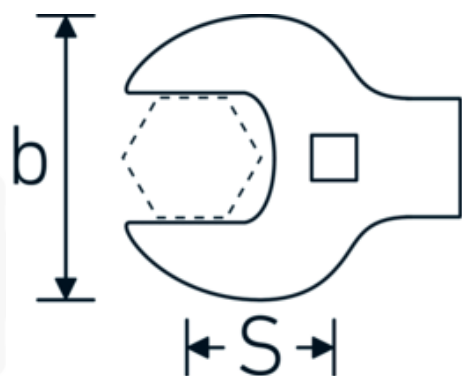

Crowfoot-Schlüssel heavy-duty, zöllig

540a HD

Art.-Nr. 02501044

GTIN 4018754198108

Modell 540A HD SW 7/8

Bezeichnung.

3/8 " Crowfoot-Schlüssel heavy-duty SW 7/8" L.52mm

Eigenschaften.

- für besonders hohe Belastungen, z. B. Edelstahlverschraubungen
- vollständige Nutzung des Schlüsselmauls in Kombination mit Standardknarren oder Drehmomentschlüssel mit festem Vierkant
- verchromt

Technische Zeichnung.

Technische Attribute.

a	11 mm
Antriebsvierkant innen (Zoll)	3/8 "
Breite mm (b)	48 mm
Länge mm (L)	52 mm
S	31,3 mm
Schlüsselweite [Zoll]	7/8 "

Logistikdaten.

Tiefe mm (IFS)	45
Breite mm (IFS)	47
Höhe mm (IFS)	11
WEEE/ElektroG	nicht ear-pflichtig
Länge (verpackt, mm)	65
Breite (verpackt, mm)	65
Höhe (verpackt, mm)	20
Volumen (verpackt, dm3)	0.0845 dm3
Art.-Nr.	02501044
Gewicht (brutto, kg)	0,102
Gewicht PAP (kg)	0,000
Gewicht PVC (kg)	0,002
GTIN	4018754198108
Ursprungsland AWR	GERMANY
Ursprungsregion	Nordrhein-Westfalen
Zolltarifnr.	82042000
Packnorm	1
Gewicht (g)	99 g

Varianten.

Art.-Nr.	Modell-Nr. (ERP)	Bezeichnung	GTIN
02501024	540A HD SW 3/8	3/8 " Crowfoot-Schlüssel heavy-duty SW 3/8" L.39mm	4018754285709
02501028	540A HD SW 7/16	3/8 " Crowfoot-Schlüssel heavy-duty SW 7/16" L.40mm	4018754285716
02501032	540A HD SW 1/2	3/8 " Crowfoot-Schlüssel heavy-duty SW 1/2" L.42mm	4018754285723
02501034	540A HD SW 9/16	3/8 " Crowfoot-Schlüssel heavy-duty SW 9/16" L.43,4mm	4018754198078
02501036	540A HD SW 5/8	3/8 " Crowfoot-Schlüssel heavy-duty SW 5/8" L.45mm	4018754198085
02501038	540A HD SW 11/16	3/8 " Crowfoot-Schlüssel heavy-duty SW 11/16" L.47,2mm	4018754198092
02501040	540A HD SW 3/4	3/8 " Crowfoot-Schlüssel heavy-duty SW 3/4" L.49mm	4018754285730
02501042	540A HD SW 13/16	3/8 " Crowfoot-Schlüssel heavy-duty SW 13/16" L.51mm	4018754204359