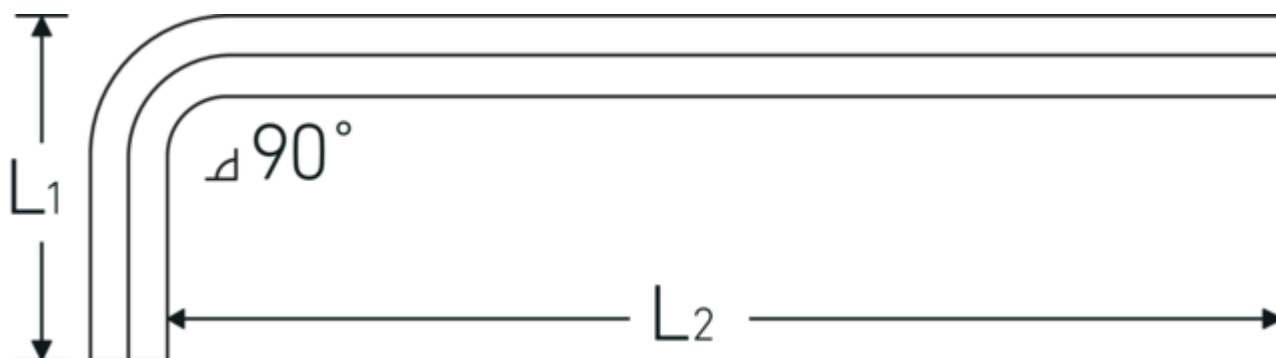

10765

Nr. art **43213017**  
 GTIN **4018754332533**  
 Modello **10765 17**  
**WINKELSCHRAUBENDREHER**  
**SECHSKANT**

**Designazione.**

Cacciavite ad angolo esagonale Esagono di uscita 17mm Lar.63mm x 320mm

**Disegno tecnico.**

**Attributi tecnici.**

Uscita esagono esterno (mm)	17 mm
DIN	DIN ISO 2936
L1	63 mm
L2	320 mm

**Dati logistici.**

Profondità mm (IFS)	333
Larghezza mm (IFS)	77
Altezza mm (IFS)	14
Lunghezza (imballata, mm)	410
Larghezza (imballata, mm)	200
Altezza (imballata, mm)	20
Volume (imballato, dm <sup>3</sup> )	1.64 dm <sup>3</sup>
N° Art.	43213017
Peso (lordo, kg)	3,750
Peso PAP (kg)	0,000

<b>Peso PVC (kg)</b>	0,016
<b>GTIN</b>	4018754332533
<b>Paese di origine AWR</b>	GERMANY
<b>Regione di origine</b>	Nordrhein-Westfalen
<b>RAEE/Legge sull'elettricità</b>	nicht ear-pflichtig
<b>N. tariffa doganale</b>	82054000
<b>Standard di imballaggio</b>	5
<b>Peso [mm]</b>	742 g