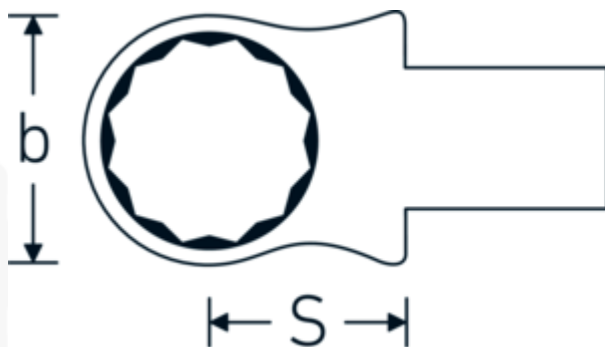

### Aanwijzing.

Insteekringsleutel Maat 34mm Wkz.Aufn.14 x 18

### Eigenschappen.

- Voor momentsleutels met vierkante mof
- Vastgezet door penvergrendeling
- Verchroomd over nikkel, duurzaam en spaanbestendig
- Drop gesmeed, gehard en gekoeld in een oliebad
- Extreem veerkrachtig, uitzonderlijk duurzaam

## Technische kenmerken.

Breedte mm (b)	52 mm
Afmeting gereedschapshouder [vierkant inwendig]	14 x 18 mm
Hoogte mm (h)	19 mm
S	28 mm
Sleutelplaatdikte [mm]	34 mm