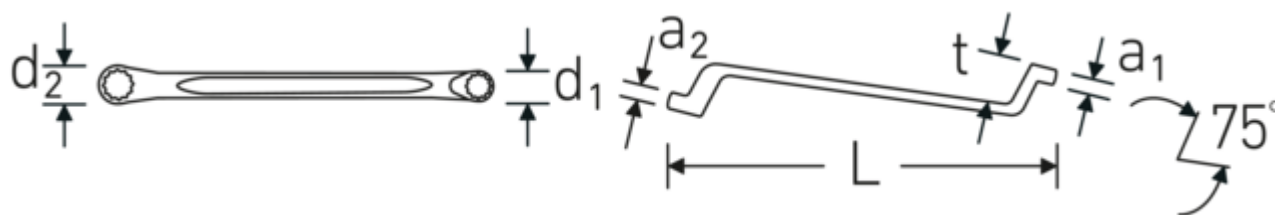

Descripción.

StahlwilleSTABIL®

- muy acodadas
- DIN 838/ISO 10104
- Chrome-Alloy-Steel, cromadas

Ventajas.

muy acodada

Tecnologías y prestaciones.

Anti-Slip-Drive

El perfil especial AS-Drive permite la transmisión de fuerzas elevadas a las superficies planas de los tornillos sin dañarlos. Esto también evita que la cabeza del tornillo se desgarre.

Anillos de pared delgada

El fino diámetro de las paredes de nuestros anillos facilita el trabajo en espacios reducidos. Los lados del anillo son más altos que las tuercas estándar, lo que evita que se atasquen.

Dibujo técnico.

Atributos técnicos.

a1	12 mm
a2	13 mm
Perfil de salida	Hexágono doble AS-drive
d1	26,6 mm
d2	28 mm
Longitud mm (L)	275 mm
Superficie	cromado
Anchura de los planos 1 [mm]	18 mm
Posición del anillo	75 °
Anchura de los planos 2 [mm]	19 mm
t	29 mm

Datos logísticos.

Profundidad mm (IFS)	280
Anchura mm (IFS)	33
Altura mm (IFS)	29
Longitud (empaquetada, mm)	300
Anchura (empaquetada, mm)	95
Altura en pulgadas	60
Volumen (envasado, dm3)	1.71 dm3
Núm. art.	41041819
Peso (bruto, kg)	2,200
Peso PAP (kg)	0,000
Peso PVC (kg)	0,016
GTIN	4018754020973
País de origen AWR	GERMANY
Región de origen	Nordrhein-Westfalen
RAEE/Ley eléctrica	nicht ear-pflichtig
Arancel de aduanas núm.	82041100
Norma de embalaje	10
Peso	220 g