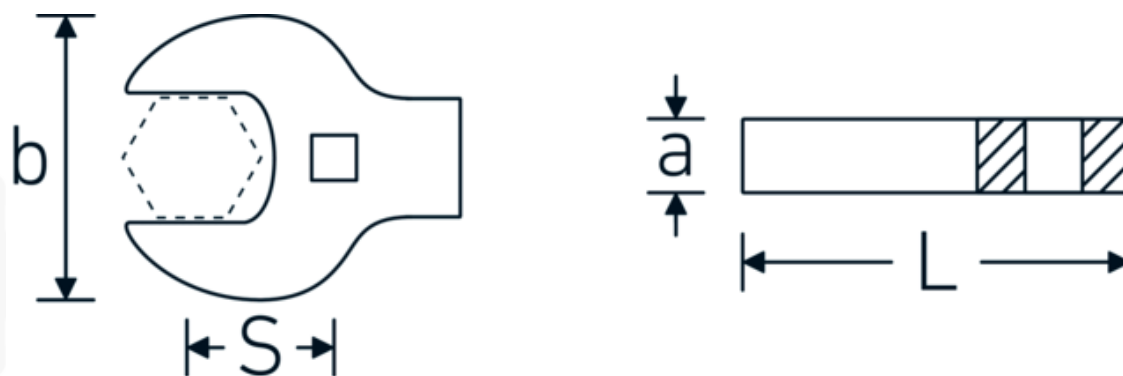

Crowfoot-Schlüssel heavy-duty, zöllig

540a HD

Art.-Nr. 02501038
GTIN 4018754198092
Modell 540A HD SW 11/16

Bezeichnung.

3/8 " Crowfoot-Schlüssel heavy-duty SW 11/16" L.47,2mm

Eigenschaften.

- für besonders hohe Belastungen, z. B. Edelstahlverschraubungen
- vollständige Nutzung des Schlüsselmauls in Kombination mit Standardknarren oder Drehmomentschlüssel mit festem Vierkant
- verchromt

Technische Zeichnung.

Technische Attribute.

a	11 mm
Antriebsvierkant innen (Zoll)	3/8 "
Breite mm (b)	38 mm
Länge mm (L)	47,2 mm
S	28,6 mm
Schlüsselweite [Zoll]	11/16 "

Logistikdaten.

Tiefe mm (IFS)	40
Breite mm (IFS)	37
Höhe mm (IFS)	11
WEEE/ElektroG	nicht ear-pflichtig
Länge (verpackt, mm)	65
Breite (verpackt, mm)	55
Höhe (verpackt, mm)	35
Volumen (verpackt, dm3)	0.125125 dm3
Art.-Nr.	02501038
Gewicht (brutto, kg)	0,090
Gewicht PAP (kg)	0,000
Gewicht PVC (kg)	0,004
GTIN	4018754198092
Ursprungsland AWR	GERMANY
Ursprungsregion	Nordrhein-Westfalen
Zolltarifnr.	82042000
Packnorm	1
Gewicht (g)	69 g

Varianten.

Art.-Nr.	Modell-Nr. (ERP)	Bezeichnung	GTIN
02501024	540A HD SW 3/8	3/8 " Crowfoot-Schlüssel heavy-duty SW 3/8" L.39mm	4018754285709
02501028	540A HD SW 7/16	3/8 " Crowfoot-Schlüssel heavy-duty SW 7/16" L.40mm	4018754285716
02501032	540A HD SW 1/2	3/8 " Crowfoot-Schlüssel heavy-duty SW 1/2" L.42mm	4018754285723
02501034	540A HD SW 9/16	3/8 " Crowfoot-Schlüssel heavy-duty SW 9/16" L.43,4mm	4018754198078
02501036	540A HD SW 5/8	3/8 " Crowfoot-Schlüssel heavy-duty SW 5/8" L.45mm	4018754198085
02501038	540A HD SW 11/16	3/8 " Crowfoot-Schlüssel heavy-duty SW 11/16" L.47,2mm	4018754198092
02501040	540A HD SW 3/4	3/8 " Crowfoot-Schlüssel heavy-duty SW 3/4" L.49mm	4018754285730
02501042	540A HD SW 13/16	3/8 " Crowfoot-Schlüssel heavy-duty SW 13/16" L.51mm	4018754204359