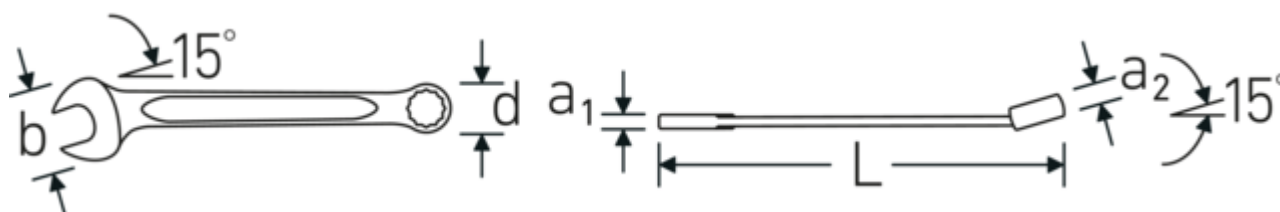

Anti-Slip-Drive

Specjalny profil AS-Drive umożliwia przenoszenie dużej siły na powierzchnie śrub i nakrętek bez ich uszkodzenia. Zapobiega to również zerwaniu tła śruby.

Pierścienie cienkościenne

Cienka średnica ścianek naszych pierścieni ułatwia pracę w ciasnych przestrzeniach. Boki pierścienia są wyższe od standardowych nakrętek, co zapobiega zakleszczaniu.

Rysunek techniczny.

Atrybuty techniczne.

a1	14 mm
a2	21 mm
Szerokość mm (b)	103 mm
d	73 mm
DIN	DIN 3113 Form A / ISO 7738 Form A
Długość mm (L)	530 mm
Pozycja szczęk	15 °
Powierzchnia	chromowana powierzchnia
Szerokość w poprzek mieszkań 1 [mm]	50 mm
Pozycja pierścienia	15 °
Szerokość w poprzek mieszkań 2 [mm]	50 mm
t	1 mm