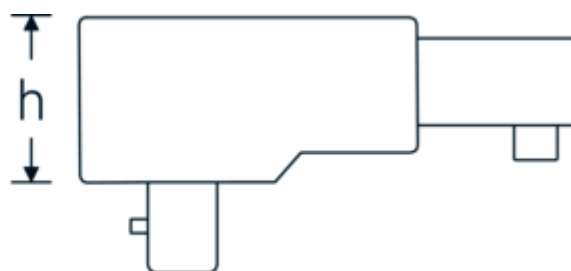

## Herramienta acoplable de cuadradillo

**734/100**

Núm. art. **58240100**  
GTIN **4018754239603**  
Modelo **734/100**

### Designación.

Herramienta inserción cuadrangular Cuadrado exterior 3/4" Rec. cuadrado interior 22 x 28

### Dibujo técnico.

### Atributos técnicos.

Cuadrado exterior [pulgadas]	3/4 "
Anchura mm (b)	43 mm
Tamaño del portaherramientas [cuadrado interior]	22 x 28 mm
Altura mm (h)	42 mm
S	55 mm