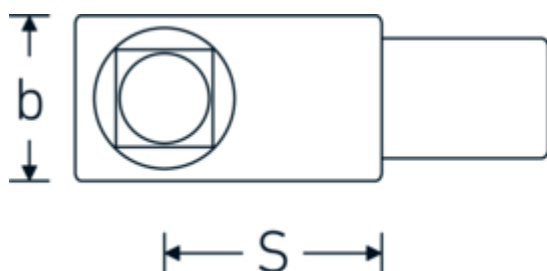

### Designación.

Herramienta inserción cuadrangular Cuadrado exterior 3/4" Rec. cuadrado interior 22 x 28

### Dibujo técnico.

### Atributos técnicos.

Cuadrado exterior [pulgadas]	3/4 "
Anchura mm (b)	43 mm
Tamaño del portaherramientas [cuadrado interior]	22 x 28 mm
Altura mm (h)	42 mm
S	55 mm