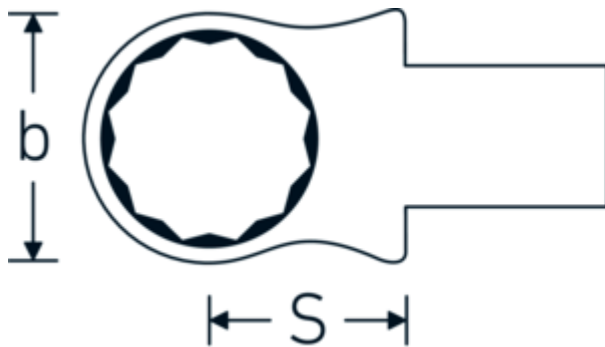

## Ring-Einsteckwerkzeug

**732/10**

Art.-Nr. **58221008**  
GTIN **4018754034062**  
Modell **732/10 8**

### Bezeichnung.

Ring-Einsteckwerkzeug SW 8mm Wkz.Aufn.9 x 12

### Eigenschaften.

- Doppelsechskant mit AS-Drive-Profil
- für Drehmomentschlüssel mit Vierkantaufnahme
- Verchromung über Nickel, dauerhaft und abplatzsicher
- im Gesenk geschmiedet, gehärtet und im Ölbad abgekühlt
- stark belastbar, außergewöhnlich langlebig

### Technische Attribute.

Breite mm (b)	14,2 mm
Größe Wkz.-Aufnahme [Innenvierkant]	9 x 12 mm
Höhe mm (h)	8 mm
S	17,5 mm