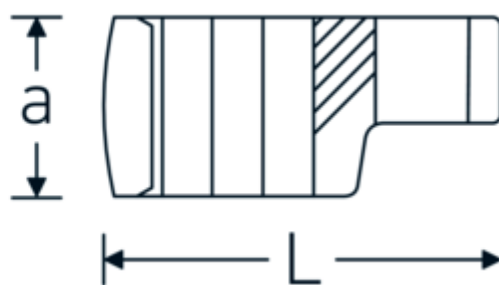

Crowning-Schlüssel, metrisch

440

Art.-Nr. 02190025

GTIN 4018754141050

Modell 440 25

Bezeichnung.

3/8 " Crowring-Schlüssel SW 25mm L.49,3mm

Eigenschaften.

- Doppelsechskant mit AS-Drive-Profil
- Chrome Alloy Steel, verchromt

Technische Zeichnung.

Technische Attribute.

a	20 mm
Antriebsvierkant innen (Zoll)	3/8 "
Breite mm (b)	37,7 mm
Länge mm (L)	49,3 mm
S	25,7 mm
Schlüsselweite [mm]	25 mm
W	19 mm

Logistikdaten.

Tiefe mm (IFS)	50
Breite mm (IFS)	45
Höhe mm (IFS)	21
WEEE/ElektroG	nicht ear-pflichtig
Länge (verpackt, mm)	50
Breite (verpackt, mm)	45
Höhe (verpackt, mm)	21

Volumen (verpackt, dm3)	0.04725 dm3
Art.-Nr.	02190025
Gewicht (brutto, kg)	0,080
Gewicht PAP (kg)	0,000
Gewicht PVC (kg)	0,002
GTIN	4018754141050
Ursprungsland AWR	GERMANY
Ursprungsregion	Nordrhein-Westfalen
Zolltarifnr.	82042000
Packnorm	1
Gewicht (g)	80 g