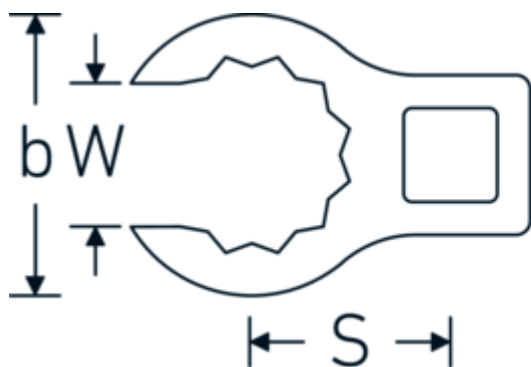

Crowning-Schlüssel, metrisch

440

Art.-Nr. 02190025

GTIN 4018754141050

Modell 440 25

Bezeichnung.

3/8 " Crowring-Schlüssel SW 25mm L.49,3mm

Eigenschaften.

- Doppelsechskant mit AS-Drive-Profil
- Chrome Alloy Steel, verchromt

Technische Zeichnung.

Technische Attribute.

a	20 mm
Antriebsvierkant innen (Zoll)	3/8 "
Breite mm (b)	37,7 mm
Länge mm (L)	49,3 mm
S	25,7 mm
Schlüsselweite [mm]	25 mm
W	19 mm

Logistikdaten.

Tiefe mm (IFS)	50
Breite mm (IFS)	45
Höhe mm (IFS)	21
WEEE/ElektroG	nicht ear-pflichtig
Länge (verpackt, mm)	50
Breite (verpackt, mm)	45
Höhe (verpackt, mm)	21

Volumen (verpackt, dm3)	0.04725 dm3
Art.-Nr.	02190025
Gewicht (brutto, kg)	0,080
Gewicht PAP (kg)	0,000
Gewicht PVC (kg)	0,002
GTIN	4018754141050
Ursprungsland AWR	GERMANY
Ursprungsregion	Nordrhein-Westfalen
Zolltarifnr.	82042000
Packnorm	1
Gewicht (g)	80 g