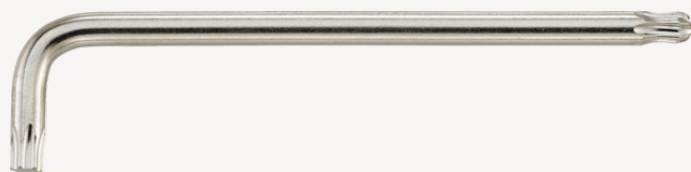

Clés mâles coudées TORX®

10771

Réf. n° 43273025
GTIN 4018754332700
Modèle 10771 T25 KUGELKOPF-
WINKELSCHRAUBENDREHER
TORX

Désignation.

Tournevis coudés Lg.33mm x 163mm

Caractéristiques.

- pour vis TORX®
- série longue
- avec pointe sphérique du côté long
- angle jusqu'à 25° de chaque côté
- Chrome-Vanadium, brunies

Avantages.

pour vis TORX® mâles

Dessin technique.

Attributs techniques.

Empreinte	TORX®
Taille Profil de sortie	T25
L1	33 mm
L2	163 mm

Données logistiques.

Profondeur mm (IFS)	99
Largeur	21
Hauteur mm (IFS)	5
Longueur (emballé, mm)	99
Largeur (emballé, mm)	21
Hauteur (emballé, mm)	5
Volume (emballé, dm3)	0.010395 dm3
Réf. n°	43273025
Poids (brut, kg)	0,014
Poids PAP (kg)	0,000
Poids PVC (kg)	0,000
GTIN	4018754332700
Pays d'origine AWR	GERMANY
Région d'origine	Nordrhein-Westfalen
WEEE/ElektroG	nicht ear-pflichtig
Position tarifaire	82041100
Emballage	1
Poids	24 g

Variantes.

Réf. n°	n° de modèle (ERP)	Désignation de l'article (Autom.)	GTIN
43273009	10771 T9 KUGELKOPF-WINKELSCHRAUBENDREHER TORX	Tournevis coudés Lg.18mm x 67mm	4018754332663
43273010	10771 T10 KUGELKOPF-WINKELSCHRAUBENDREHER TORX	Tournevis coudés Lg.23mm x 121mm	4018754332670
43273015	10771 T15 KUGELKOPF-WINKELSCHRAUBENDREHER TORX	Tournevis coudés Lg.27mm x 136mm	4018754332687
43273020	10771 T20 KUGELKOPF-WINKELSCHRAUBENDREHER TORX	Tournevis coudés Lg.29mm x 148mm	4018754332694
43273025	10771 T25 KUGELKOPF-WINKELSCHRAUBENDREHER TORX	Tournevis coudés Lg.33mm x 163mm	4018754332700
43273027	10771 T27 KUGELKOPF-WINKELSCHRAUBENDREHER TORX	Tournevis coudés Lg.36mm x 176mm	4018754332717

43273030	10771 T30 KUGELKOPF- WINKELSCHRAUBENDREHER TORX	Tournevis coudés Lg.38mm x 191mm	4018754332724
43273040	10771 T40 KUGELKOPF- WINKELSCHRAUBENDREHER TORX	Tournevis coudés Lg.43mm x 210mm	4018754332731