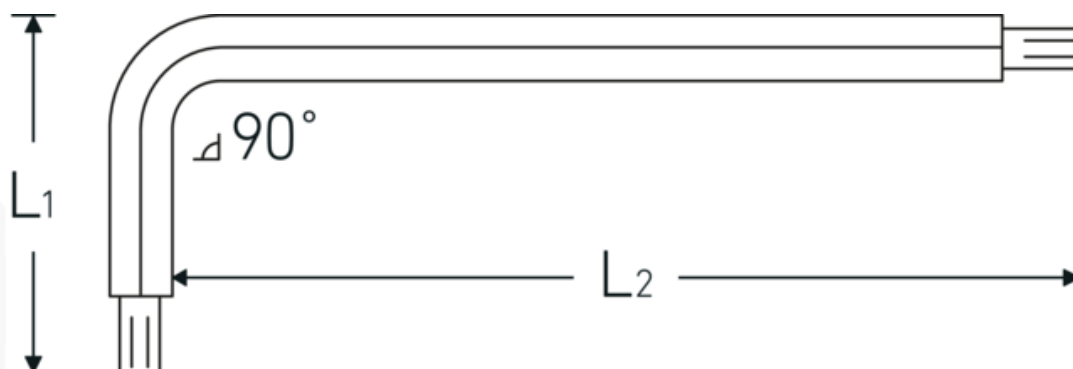

Clés mâles coudées TORX®

10771

Réf. n° 43273025
GTIN 4018754332700
Modèle 10771 T25 KUGELKOPF-
WINKELSCHRAUBENDREHER
TORX

Désignation.

Tournevis coudés Lg.33mm x 163mm

Caractéristiques.

- pour vis TORX®
- série longue
- avec pointe sphérique du côté long
- angle jusqu'à 25° de chaque côté
- Chrome-Vanadium, brunies

Avantages.

pour vis TORX® mâles

Dessin technique.

Attributs techniques.

Empreinte	TORX®
Taille Profil de sortie	T25
L1	33 mm
L2	163 mm

Données logistiques.

Profondeur mm (IFS)	99
Largeur	21
Hauteur mm (IFS)	5
Longueur (emballé, mm)	99
Largeur (emballé, mm)	21
Hauteur (emballé, mm)	5
Volume (emballé, dm3)	0.010395 dm3
Réf. n°	43273025
Poids (brut, kg)	0,014
Poids PAP (kg)	0,000
Poids PVC (kg)	0,000
GTIN	4018754332700
Pays d'origine AWR	GERMANY
Région d'origine	Nordrhein-Westfalen
WEEE/ElektroG	nicht ear-pflichtig
Position tarifaire	82041100
Emballage	1
Poids	24 g

Variantes.

Réf. n°	n° de modèle (ERP)	Désignation de l'article (Autom.)	GTIN
43273009	10771 T9 KUGELKOPF-WINKELSCHRAUBENDREHER TORX	Tournevis coudés Lg.18mm x 67mm	4018754332663
43273010	10771 T10 KUGELKOPF-WINKELSCHRAUBENDREHER TORX	Tournevis coudés Lg.23mm x 121mm	4018754332670
43273015	10771 T15 KUGELKOPF-WINKELSCHRAUBENDREHER TORX	Tournevis coudés Lg.27mm x 136mm	4018754332687
43273020	10771 T20 KUGELKOPF-WINKELSCHRAUBENDREHER TORX	Tournevis coudés Lg.29mm x 148mm	4018754332694
43273025	10771 T25 KUGELKOPF-WINKELSCHRAUBENDREHER TORX	Tournevis coudés Lg.33mm x 163mm	4018754332700
43273027	10771 T27 KUGELKOPF-WINKELSCHRAUBENDREHER TORX	Tournevis coudés Lg.36mm x 176mm	4018754332717