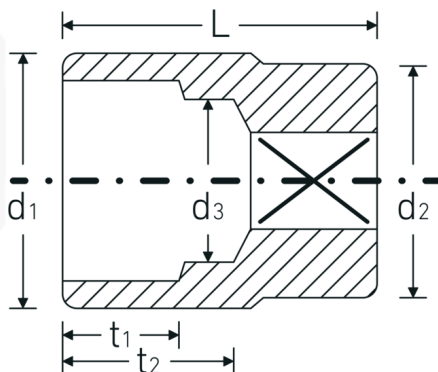

Steckschlüsseinsätze zöllig, 3/4"

55a

Art.-Nr. 05410046

GTIN 4018754009329

Modell 55 A 15/16

Bezeichnung.

3/4 " Steckschlüsseinsatz SW 15/16" L.51mm

Eigenschaften.

- Doppelsechskant mit AS-Drive-Profil
- 3/4" Innenvierkant-Antrieb
- HPQ® Hochleistungsstahl, verchromt
- SAE AS 954-E (Prüfwerte) / ASME B 107.1

Technologien und Leistungsmerkmale.

High Performance Quality (HPQ®)

Technische Zeichnung.

Technische Attribute.

Abtriebsprofil	Doppelsechskant AS-Drive
Antriebsvierkant innen (Zoll)	3/4 "
d1	34 mm
d2	34,7 mm
d3	22,5 mm
Länge mm (L)	51 mm
Schlüsselweite [Zoll]	15/16 "
t1	18,5 mm
t2	24,2 mm

Logistikdaten.

Tiefe mm (IFS)	52
Breite mm (IFS)	38
Höhe mm (IFS)	38
WEEE/ElektroG	nicht ear-pflichtig
Länge (verpackt, mm)	85
Breite (verpackt, mm)	61
Höhe (verpackt, mm)	40
Volumen (verpackt, dm3)	0.2074 dm3
Art.-Nr.	05410046
Gewicht (brutto, kg)	0,395
Gewicht PAP (kg)	0,000
Gewicht PVC (kg)	0,005
GTIN	4018754009329
Ursprungsland AWR	GERMANY
Ursprungsregion	Nordrhein-Westfalen
Zolltarifnr.	82042000
Packnorm	2
Gewicht (g)	248 g