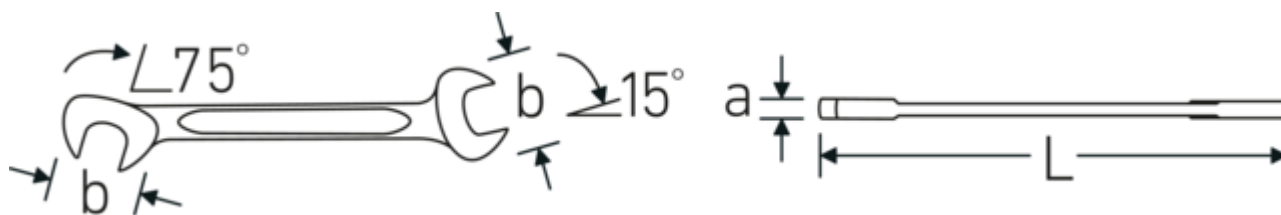

#### Caractéristiques.

- Version droite, position de la mâchoire à 15° et 75°
- construction intelligente stable, mince et légère
- résistance élevée à la flexion grâce au profil en double T
- maniable, surface agréable pour la peau grâce à la finition ronde de STAHLWILLE
- extrêmement résistante, durée de vie exceptionnelle
- forgée dans une matrice, trempée et refroidie dans un bain d'huile
- Chrome-Alloy-Steel, chromé

#### Profil en IPN

Nos clés mixtes et à anneaux sont dotées d'un renforcement supplémentaire au milieu de l'outil. Similaire au principe d'une double poutre en T, cela permet d'obtenir une capacité de charge énorme et une résistance maximale tout en réduisant le poids.

#### Offset Shaft Design

Nos clés sont spécialement conçues avec des renforts supplémentaires dans les zones de charge où la force est la plus importante, à savoir à la jonction entre la mâchoire et la tige, afin d'éviter les déformations.

## Attributs techniques.

a	2 mm
Largeur mm (b)	10.5 mm
Longueur mm (L)	70 mm
Angle de la mâchoire	15/75 °
Ouverture 1 [mm]	3.2 mm
Ouverture 2 [mm]	3.2 mm