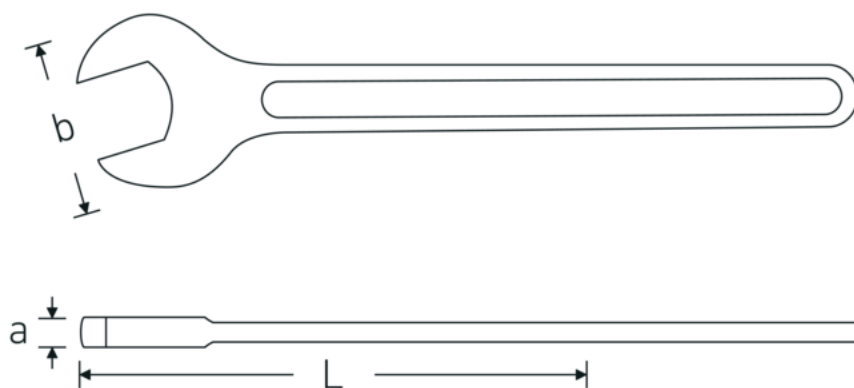

## Einmaulschlüssel, metrisch

**4004**

Art.-Nr. **40040800**  
GTIN **4018754018437**  
Modell **4004 80**

**Bezeichnung.** Einmaulschlüssel SW 80mm L.645mm

**Eigenschaften.**

- Spezialstahl, stahlgrau
- DIN 894 bis 85 mm

### Technische Zeichnung.

### Technische Attribute.

a	22 mm
Breite mm (b)	162 mm
DIN	DIN 894
Länge mm (L)	645 mm
Legierung	Spezialstahl
Oberfläche	stahlgrau
Schlüsselweite 1 [mm]	80 mm

### Logistikdaten.

Tiefe mm (IFS)	643
Breite mm (IFS)	158
Höhe mm (IFS)	22
WEEE/ElektroG	nicht ear-pflichtig
Länge (verpackt, mm)	643
Breite (verpackt, mm)	158
Höhe (verpackt, mm)	22

<b>Volumen (verpackt, dm3)</b>	2.235068 dm3
<b>Art.-Nr.</b>	40040800
<b>Gewicht (brutto, kg)</b>	3,185
<b>Gewicht PAP (kg)</b>	0,000
<b>Gewicht PVC (kg)</b>	0,000
<b>GTIN</b>	4018754018437
<b>Ursprungsland AWR</b>	GERMANY
<b>Ursprungsregion</b>	Nordrhein-Westfalen
<b>Zolltarifnr.</b>	82041100
<b>Packnorm</b>	1
<b>Gewicht (g)</b>	2963 g