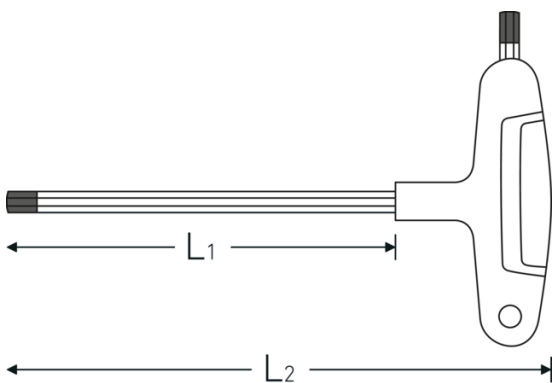

## Sechskant-Schraubendreher

**10768**

Art.-Nr. **43253080**  
GTIN **4018754319428**  
Modell **10768 8**

### Bezeichnung.

Sechskant-Schraubendreher Abtriebssechskant 8 mm L.200mm

### Eigenschaften.

- für Innensechskantschrauben
- mit zwei Abtrieben
- schwarze Spitze
- mit 2-Komponenten-Quergriff
- Chrome Alloy Steel, mattverchromt

### Technische Attribute.

Abtriebsprofil	Sechskant
Abtriebssechskant außen (mm)	8 mm
L1	200 mm
L2	235 mm