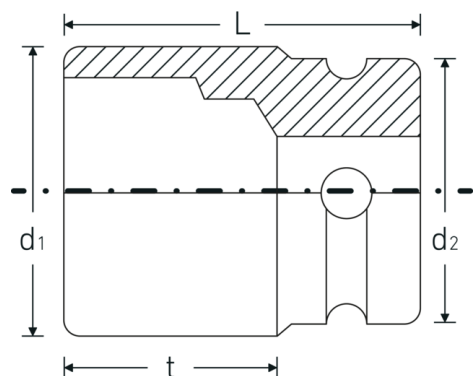

IMPACT top

50IMP

Art. nr. 23010014
GTIN 4018754014996
Model 50 IMP 14

Betegnelse. IMPACT top 1/2 " 14mm L.38mm

Egenskaber.

- Med sekskant
- 1/2" indvendig firkantkobling
- DIN 3129 / ISO 1711-2
- Chrome Alloy Steel, gunmetal finish

Optimeret funktionalitet

Alle IMPACT-topnøglesatsere har en gennemgående tværboring til forbindelsesstiften samt en dyb rille til sikringsgummiringen. Sikringsstiften belastes ikke ved anvendelsen.

Høj pasningsnøjagtighed.

Den høje pasning på grund af ekstremt tætte tolerancer garanterer en optimal, slørfri overførsel af kræfterne fra slagnøglen til topnøgleindsatsen og en tydeligt forøget holdbarhed.

Teknisk tegning.

Tekniske egenskaber.

Udgangsprofil	hex
Indvendig firkantsdrev (tommer)	1/2 "
d1	22,1 mm
d2	25 mm
DIN	DIN 3129 / ISO 1711-2
Længde mm. (L)	38 mm
Nøglestørrelse [mm.]	14 mm
t	21,5 mm

Logistiske data.

Dybde mm. (IFS)	38
Bredde mm. (IFS)	25
Højde mm. (IFS)	25
WEEE/ElektroG	nicht ear-pflichtig
Længde (pakket, mm.)	140
Bredde (pakket, mm.)	60
Højde (pakket, mm.)	40
Volym (förpackad, dm3)	0.336 dm3
Art. nr.	23010014
Vægt (brutto, kg)	0,860
Vægt PAP (kg)	0,000
Vægt PVC (kg)	0,006
GTIN	4018754014996
Oprindelsesland AWR	GERMANY
Oprindelsesregion	Nordrhein-Westfalen
Toldtarif nr.	82042000
Pakkestandard	10
Vægt (g)	86 g