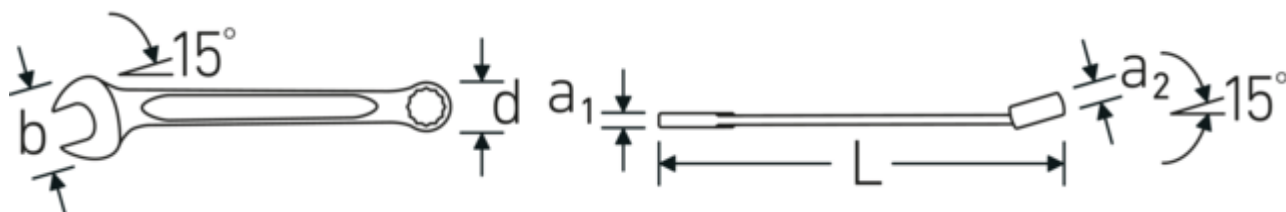

Anti-Slip-Drive

Den speciella AS-Drive-profilen möjliggör hög kraftöverföring till skruvarnas och bultarnas ytor utan att skada dem. Detta förhindrar också att skruvhuvudet slits av.

Dubbel T-profil

Våra kombinations- och u-ringnycklar har en extra fördjupning i mitten av verktyget. Precis som principen med en dubbel T-balk ger detta en enorm bärförmåga och maximal styrka samtidigt som vikten minskas.

Tunnväggiga ringar

Ringens tunna väggdiameter underlättar arbete i trånga utrymmen. Ringsidorna är högre än standardmuttrarna, vilket förhindrar klämning.

Offset Shaft Design

Våra skiftnycklar är specialutformade med extra förstärkning i de belastningszoner där den största kraften appliceras - nämligen vid förbindelsen mellan käften och skaflet - för att förhindra deformation.

Technical Drawing.

Technical Attributes.

a1	8,9 mm
a2	16,5 mm
Bredd mm (b)	66 mm
d	43,2 mm
DIN	DIN 3113 Form A / ISO 7738 Form A

Logistics data.

Djup mm (IFS)	333
Bredd mm (IFS)	66
Höjd mm (IFS)	16
Längd (packad, mm)	340
Bredd (packad, mm)	70