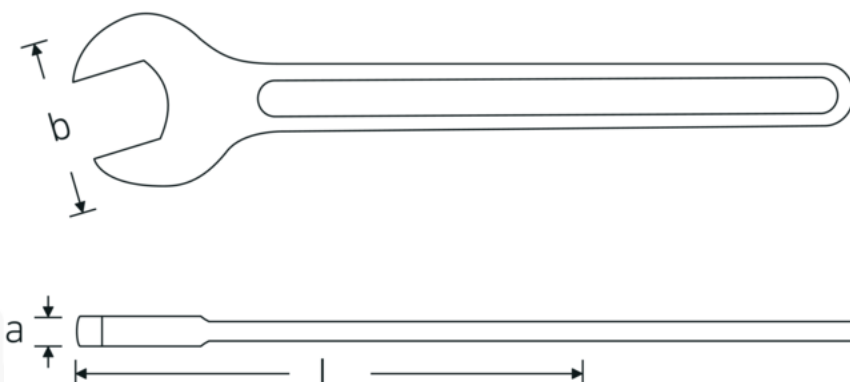

Llaves de una sola boca

4004

Núm. art. **40040850**
GTIN **4018754018444**
Modelo **4004 85**

Designación. Llave de una boca SW 85mm Long.690mm

Descripción.

- DIN 894 asta 85 mm
- acero especial, gris acero

Ventajas.

DIN 894 hasta 85 mm

Dibujo técnico.

Atributos técnicos.

a 23 mm
Anchura mm (b) 173 mm

Datos logísticos.

Profundidad mm (IFS) 691
Anchura mm (IFS) 169

DIN	DIN 894	Altura mm (IFS)	24
Longitud mm (L)	690 mm	Longitud (empaquetada, mm)	691
Superficie	gris acero	Anchura (empaquetada, mm)	169
Anchura de los planos 1 [mm]	85 mm	Altura en pulgadas	24
		Volumen (envasado, dm3)	2.802696 dm3
		Núm. art.	40040850
		Peso (bruto, kg)	3,510
		Peso PAP (kg)	0,000
		Peso PVC (kg)	0,000
		GTIN	4018754018444
		País de origen AWR	GERMANY
		Región de origen	Nordrhein-Westfalen
		RAEE/Ley eléctrica	nicht ear-pflichtig
		Arancel de aduanas núm.	82041100
		Norma de embalaje	1
		Peso	3510 g