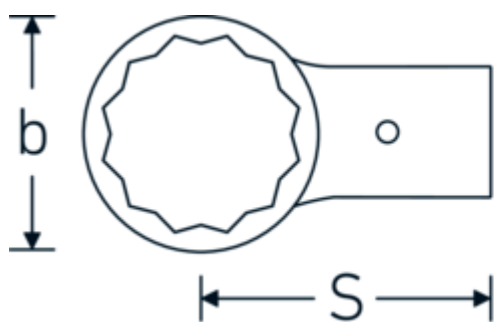

### Bezeichnung.

Ring-Aufsteckwerkzeug SW 30mm Wkz.Aufn.24,5 x 28

### Eigenschaften.

- Doppelsechskant mit AS-Drive-Profil
- für Drehmomentschlüssel mit Aufnahme für Aufsteckwerkzeuge
- Verchromung über Nickel, dauerhaft und abplatzsicher
- im Gesenk geschmiedet, gehärtet und im Ölbad abgekühlt
- stark belastbar, außergewöhnlich langlebig

### Technische Attribute.

Breite mm (b)	46 mm
Gr. Wkz.-Aufnahme Außenvierkant	24,5 x 28 mm
Höhe mm (h)	16 mm
S	95 mm
Schlüsselweite [mm]	30 mm