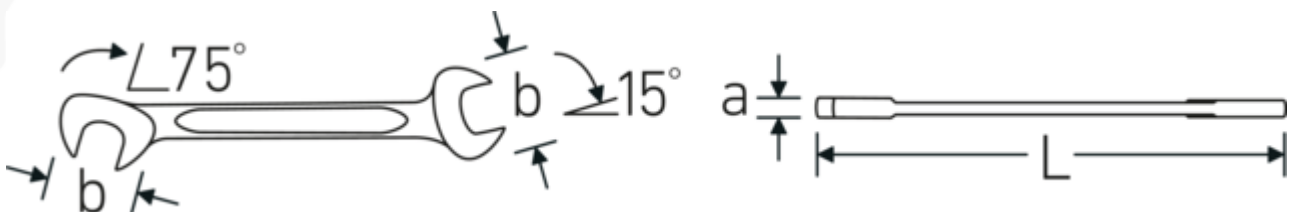

#### Profilo a doppia T

Le nostre chiavi combinate e ad anello sono dotate di un ulteriore incavo al centro dell'utensile. Simile al principio di una doppia trave a T, questo sistema offre una straordinaria capacità di serraggio e la massima resistenza, riducendo al contempo il peso.

#### Offset Shaft Design

Le nostre chiavi sono state appositamente progettate con un rinforzo aggiuntivo nelle zone di carico in cui viene applicata la maggior quantità di forza, ovvero nel punto di collegamento tra la ganaschia e il gambo, per evitare deformazioni.

## Attributi tecnici.

a	2 mm
Larghezza mm (b)	12.6 mm
Lunghezza mm (L)	78 mm
Posizione della bocca	15/75 °
Larghezza tra i piatti 1 [pollice]	7/32 "
Larghezza tra i piatti 2 [pollici]	7/32 "