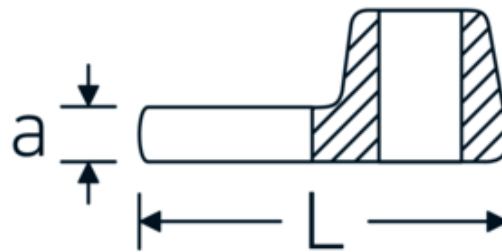

Crowfoot-Schlüssel, metrisch

540

Art.-Nr. 02200018
GTIN 4018754003556
Modell 540 18

Bezeichnung. 3/8 " Crowfoot-Schlüssel SW 18mm L.42,5mm

Eigenschaften. • Chrome Alloy Steel, verchromt

Technische Zeichnung.

Technische Attribute.

a	6,3 mm
Antriebsvierkant innen (Zoll)	3/8 "
Breite mm (b)	38 mm
Länge mm (L)	42,5 mm
S	22,9 mm
Schlüsselweite [mm]	18 mm

Logistikdaten.

Tiefe mm (IFS)	45
Breite mm (IFS)	40
Höhe mm (IFS)	18
WEEE/ElektroG	nicht ear-pflichtig
Länge (verpackt, mm)	45
Breite (verpackt, mm)	40
Höhe (verpackt, mm)	18