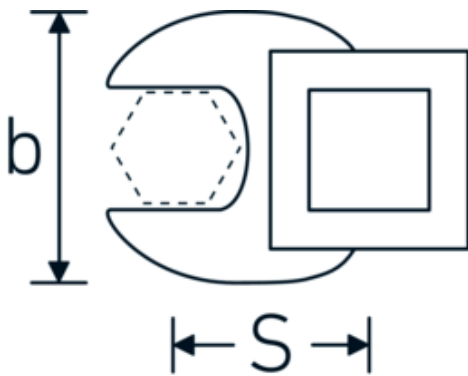

Crowfoot-Schlüssel, metrisch

540

Art.-Nr. 02200018
GTIN 4018754003556
Modell 540 18

Bezeichnung. 3/8 " Crowfoot-Schlüssel SW 18mm L.42,5mm

Eigenschaften. • Chrome Alloy Steel, verchromt

Technische Zeichnung.

Technische Attribute.

a	6,3 mm
Antriebsvierkant innen (Zoll)	3/8 "
Breite mm (b)	38 mm
Länge mm (L)	42,5 mm
S	22,9 mm
Schlüsselweite [mm]	18 mm

Logistikdaten.

Tiefe mm (IFS)	45
Breite mm (IFS)	40
Höhe mm (IFS)	18
WEEE/ElektroG	nicht ear-pflichtig
Länge (verpackt, mm)	45
Breite (verpackt, mm)	40
Höhe (verpackt, mm)	18