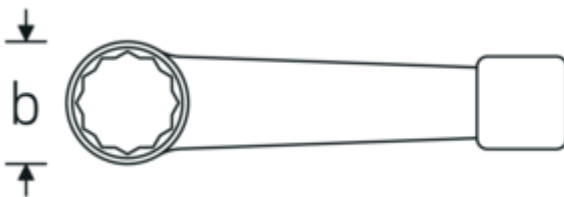

Ringslagsleutel, metrisch

4205

Artikelnr. 42050042
GTIN 4018754024186
Model 4205 42

Aanwijzing.

Ringslagsleutel Maat 42mm L.225mm

Eigenschappen.

- DIN 7444
- gelegeerd staal, staalgrijs

Voordelen.

DIN 7444

Technische tekening.

Technische kenmerken.

a	20,5 mm
Breedte mm (b)	66 mm
DIN	DIN 7444
Lengte mm (L)	225 mm
Flatbreedte 1 [mm]	42 mm

Logistieke gegevens.

Diepte mm (IFS)	230
Breedte mm (IFS)	66
Hoogte mm (IFS)	20
Lengte (verpakt, mm)	231
Breedte (verpakt, mm)	67
Hoogte (verpakt, mm)	21