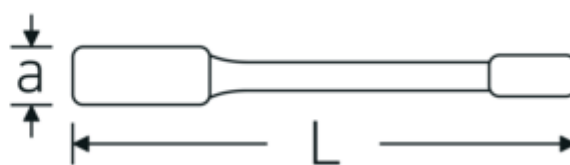

Disegno tecnico.

Attributi tecnici.

a	29 mm
Larghezza mm (b)	101 mm
DIN	DIN 7444
Lunghezza mm (L)	290 mm
Larghezza tra le piastre 1 [mm]	65 mm

Dati logistici.

Profondità mm (IFS)	300
Larghezza mm (IFS)	102
Altezza mm (IFS)	30
Lunghezza (imballata, mm)	300
Larghezza (imballata, mm)	102
Altezza (imballata, mm)	30