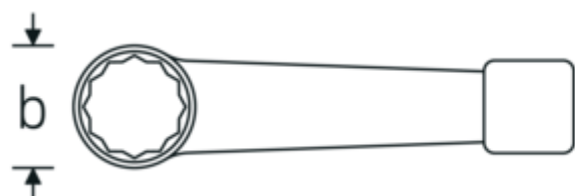

### Designazione.

Chiave ad anello a percussione Mis. 65mm Lar.290mm

## Attributi tecnici.

a	29 mm
Larghezza mm (b)	101 mm
DIN	DIN 7444
Lunghezza mm (L)	290 mm
Larghezza tra le piastre 1 [mm]	65 mm