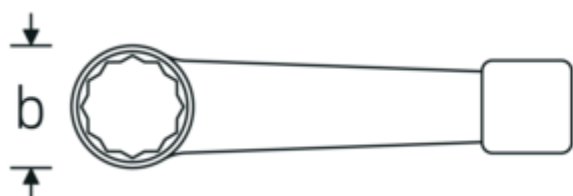

Llaves de percusión con boca en estrella

4205

Núm. art. **42050050**
GTIN **4018754024223**
Modelo **4205 50**

Designación. Llave de anillo de impacto SW 50mm Long.250mm

Descripción.

- DIN 7444
- acero especial, gris acero

Ventajas.

DIN 7444

Dibujo técnico.

Atributos técnicos.

a	23,5 mm
Anchura mm (b)	80 mm
DIN	DIN 7444
Longitud mm (L)	250 mm
Superficie	gris acero
Anchura de los planos 1 [mm]	50 mm

Datos logísticos.

Profundidad mm (IFS)	255
Anchura mm (IFS)	80
Altura mm (IFS)	24
Longitud (empaquetada, mm)	255
Anchura (empaquetada, mm)	80
Altura en pulgadas	24

Variantes.

Núm. art.	Núm. de modelo (ERP)	Designación	GTIN
42050024	4205 24	Llave de anillo de impacto SW 24mm Long.160mm	4018754024063
42050026	4205 26	Llave de anillo de impacto SW 26mm Long.160mm	4018754024070
42050027	4205 27	Llave de anillo de impacto SW 27mm Long.180mm	4018754024087
42050028	4205 28	Llave de anillo de impacto SW 28mm Long.180mm	4018754024094
42050030	4205 30	Llave de anillo de impacto SW 30mm Long.190mm	4018754024100
42050032	4205 32	Llave de anillo de impacto SW 32mm Long.195mm	4018754024117
42050033	4205 33	Llave de anillo de impacto SW 33mm Long.195mm	4018754024124
42050036	4205 36	Llave de anillo de impacto SW 36mm Long.205mm	4018754024131
42050037	4205 37	Llave de anillo de impacto SW 37mm Long.205mm	4018754024148
42050038	4205 38	Llave de anillo de impacto SW 38mm Long.205mm	4018754024155
42050041	4205 41	Llave de anillo de impacto SW 41mm Long.225mm	4018754024179
42050042	4205 42	Llave de anillo de impacto SW 42mm Long.225mm	4018754024186
42050046	4205 46	Llave de anillo de impacto SW 46mm Long.240mm	4018754024193
42050047	4205 47	Llave de anillo de impacto SW 47mm Long.240mm	4018754024209