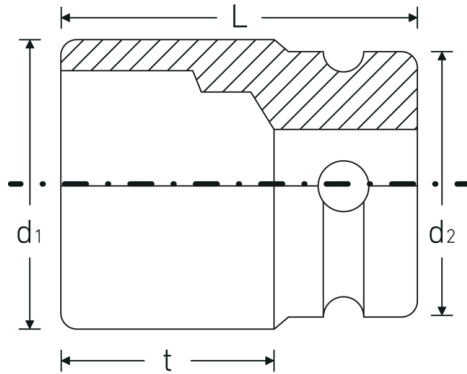

Optimeret funktionalitet

Alle IMPACT-topnøglesatsere har en gennemgående tværboring til forbindelsesstiften samt en dyb rille til sikringsgummiringen. Sikringsstiften belastes ikke ved anvendelsen.

Høj pasningsnøjagtighed.

Den høje pasning på grund af ekstremt tætte tolerancer garanterer en optimal, slørfri overførsel af kræfterne fra slagnøglen til topnøgleindsatsen og en tydeligt forøget holdbarhed.

Teknisk tegning.

Tekniske egenskaber.

Udgangsprofil	hex
Indvendig firkantsdrev (tommer)	1/2 "
d1	23,5 mm
d2	30 mm
DIN	DIN 3129 / ISO 1711-2
Længde mm. (L)	38 mm
Nøglestørrelse [mm.]	15 mm
t	23 mm

Logistiske data.

Dybde mm. (IFS)	38
Bredde mm. (IFS)	30
Højde mm. (IFS)	30
WEEE/ElektroG	nicht ear-pflichtig
Længde (pakket, mm.)	160
Bredde (pakket, mm.)	70
Højde (pakket, mm.)	45
Volym (förpackad, dm3)	0.504 dm3
Art. nr.	23010015
Vægt (brutto, kg)	1,320
Vægt PAP (kg)	0,000
Vægt PVC (kg)	0,007
GTIN	4018754015009
Oprindelsesland AWR	GERMANY
Oprindelsesregion	Nordrhein-Westfalen
Toldtarif nr.	82042000
Pakkestandard	10
Vægt (g)	132 g