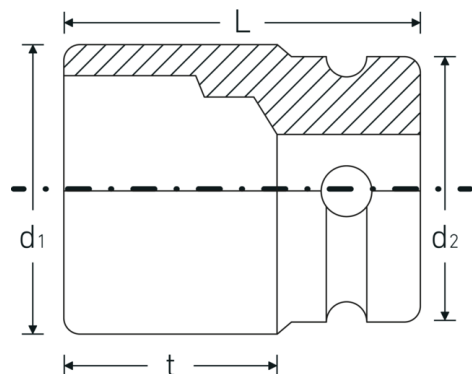

IMPACT top

51IMP

Art. nr. 23020013
GTIN 4018754015139
Model 51 IMP 13

Betegnelse. IMPACT top 1/2 " 13mm L.85mm

Egenskaber.

- Lang version
- Med sekskant
- 1/2" indvendig firkantkobling
- Chrome Alloy Steel, gunmetal finish
- DIN 3129 / ISO 1711-2

Optimeret funktionalitet

Alle IMPACT-topnøgleindsatser har en gennemgående tværboring til forbindelsesstiften samt en dyb rille til sikringsgummiringen. Sikringsstiften belastes ikke ved anvendelsen.

Høj pasningsnøjagtighed.

Den høje pasning på grund af ekstremt tætte tolerancer garanterer en optimal, slørfri overførsel af kræfterne fra slag nøglen til topnøgleindsatsen og en tydeligt forøget holdbarhed.

Teknisk tegning.

Tekniske egenskaber.

Udgangsprofil	sekskant
Indvendig firkantsdrev (tommer)	1/2 "
d1	20,8 mm
d2	25 mm
Længde mm. (L)	85 mm
Nøglestørrelse [mm.]	13 mm
t	68,5 mm

Logistiske data.

Dybde mm. (IFS)	85
Bredde mm. (IFS)	25
Højde mm. (IFS)	25
WEEE/ElektroG	nicht ear-pflichtig
Længde (pakket, mm.)	126
Bredde (pakket, mm.)	26
Højde (pakket, mm.)	86
Volym (förpackad, dm3)	0.281736 dm3
Art. nr.	23020013
Vægt (brutto, kg)	1,110
Vægt PAP (kg)	0,000
Vægt PVC (kg)	0,007
GTIN	4018754015139
Oprindelsesland AWR	GERMANY
Oprindelsesregion	Nordrhein-Westfalen
Toldtarif nr.	82042000
Pakkestandard	5
Vægt (g)	222 g