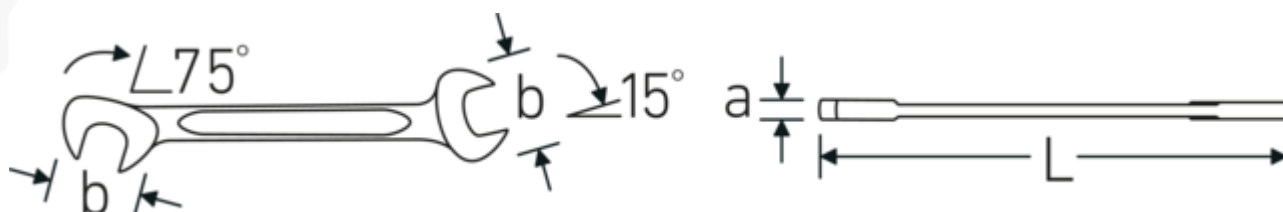

Małe klucze płaskie dwustronne ELECTRIC

ELECTRIC 12a

Art. nr 40462222
GTIN 4018754020003
Modelka ELECTRIC 12a 11/32

Oznaczenie. Klucz płaski dwustronny mały ELECTRIC Rozmiar 11/32 " Dł.103mm

Właściwości.

- stal stopowa chromowa, chromowane

Technologie i cechy wydajnościowe.

Podwójny profil-T

Nasze klucze płasko-oczkowe i oczkowe posiadają dodatkowe wgłębienie pośrodku narzędzia. Podobnie jak w przypadku podwójnej belki teowej, rozwiązanie to zapewnia ogromną nośność i maksymalną wytrzymałość przy jednoczesnej redukcji wagi.

Offset Shaft Design

Nasze klucze są specjalnie zaprojektowane z dodatkowym wzmocnieniem w strefach obciążenia, w których przykładana jest największa siła - a mianowicie w miejscu połączenia szczęki z trzpieniem - w celu zapobiegania deformacji.

Rysunek techniczny.

Atrybuty techniczne.

a	3 mm
Szerokość mm (b)	18.9 mm
Długość mm (L)	103 mm
Pozycja szczęk	15/75 °
Szerokość w poprzek mieszkań 1 [cal]	11/32 "
Szerokość w poprzek mieszkań 2 [cal]	11/32 "