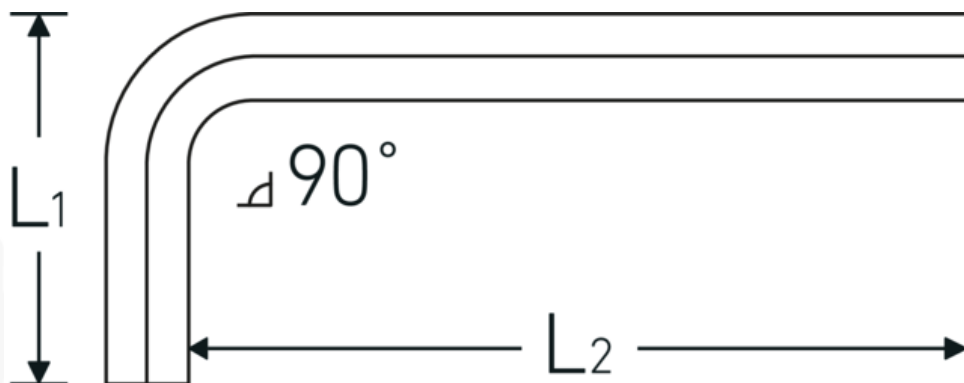

### Designazione.

Chiave esagonale piegata metrica Esagono di uscita 19mm Lar.70mm x 180mm

### Descrizione.

- DIN ISO 2936
- per viti a brugola esagonali
- cromo vanadio, nichelate
- 0,9 mm brunito

## Attributi tecnici.

<b>Profilo di uscita</b>	Esagonale
<b>Uscita esagono esterno (mm)</b>	19 mm
<b>DIN</b>	DIN ISO 2936
<b>L1</b>	70 mm
<b>L2</b>	180 mm