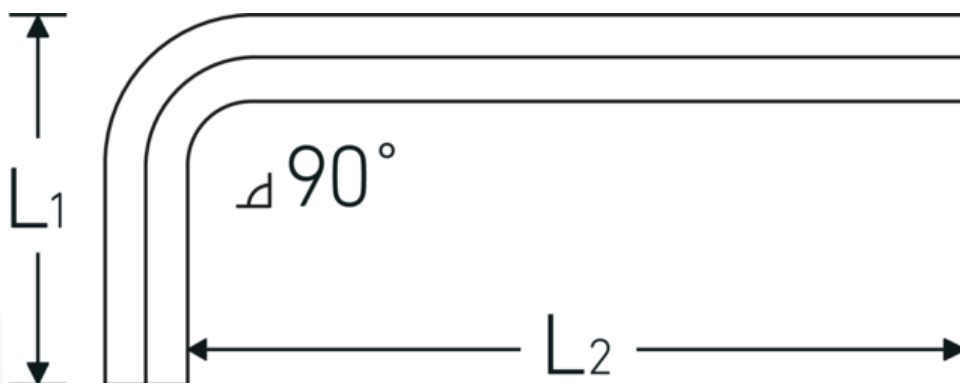

## Sekskantet vinkelskruetrækker

10760a

Art. nr. 43553016  
GTIN 4018754332359  
Model 10760a 1/4  
WINKELSCHRAUBENDREHER  
SECHSKANT

**Betegnelse.** Sekskantet vinkelskruetrækker Sekskantsdrev 1/4 L.32mm x 87mm

**Egenskaber.**

- til skruer med indv. sekskant
- Chrom-Vanadium, forniklet (0,028; 0,035; 0,050" bruneret)

## Fordele.

til skruer med indvendig sekskant

## Tekniske egenskaber.

Udgangsprofil	Sekskant
Udvendig sekskant (tommer)	1/4