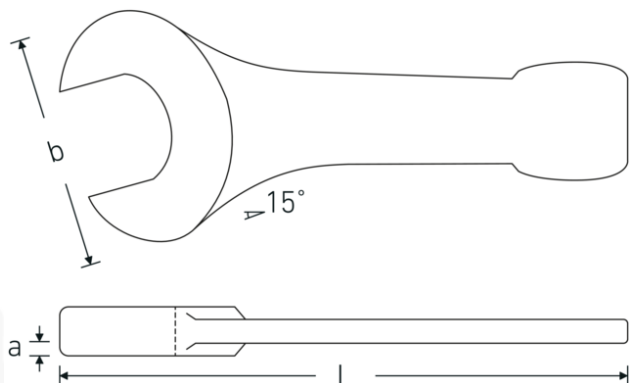

### Aanwijzing.

Steekslagsleutel Maat 85mm L.408mm

### Technische kenmerken.

a 34 mm  
Breedte mm (b) 174 mm

### Logistieke gegevens.

Diepte mm (IFS) 410  
Breedte mm (IFS) 175

<b>DIN</b>	DIN 133	<b>Hoogte mm (IFS)</b>	35
<b>Lengte mm (L)</b>	408 mm	<b>Lengte (verpakt, mm)</b>	410
<b>Flatbreedte 1 [mm]</b>	85 mm	<b>Breedte (verpakt, mm)</b>	175
		<b>Hoogte (verpakt, mm)</b>	35
		<b>Volume (verpakt, dm3)</b>	2.51125 dm3
		<b>Artikelnr.</b>	42040085
		<b>Gewicht (bruto, KG)</b>	5,935
		<b>Gewicht PAP (KG)</b>	0,000
		<b>Gewicht PVC (KG)</b>	0,000
		<b>GTIN</b>	4018754023783
		<b>Land van oorsprong AWR</b>	GERMANY
		<b>Regio van oorsprong</b>	Nordrhein-Westfalen
		<b>WEEE/ElektroG</b>	nicht ear-pflichtig
		<b>Douanetarief nr.</b>	82041100
		<b>Verpakkingsstandaard</b>	1
		<b>Gewicht (g)</b>	5871 g